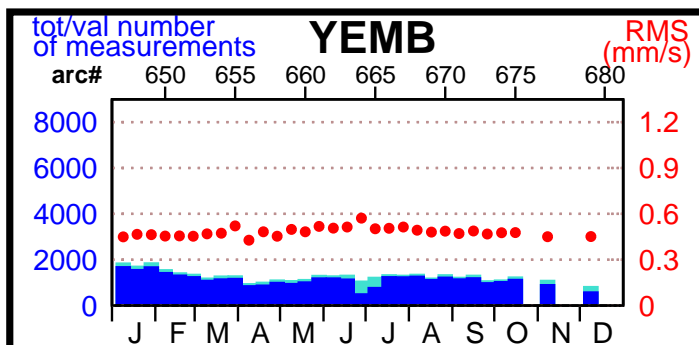

2008 - POE statistics

SPOT2

SPOT4

SPOT5

JASON1

JASON2

ENVISAT