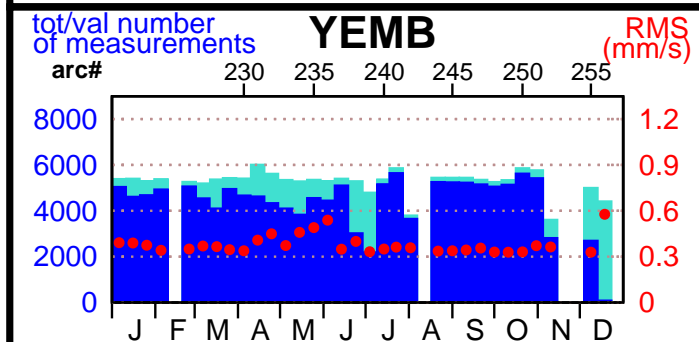

2008 - POE statistics

SPOT2

SPOT4

SPOT5

JASON1

JASON2

ENVISAT