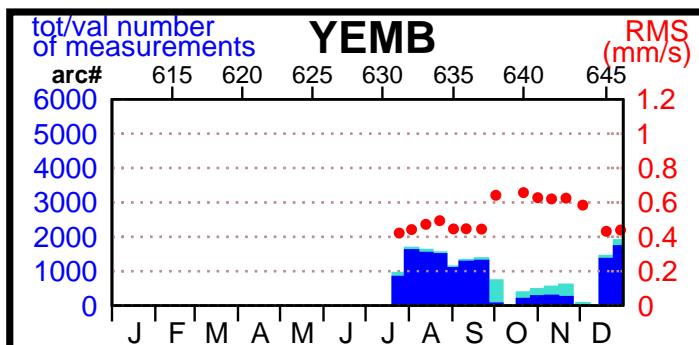

2007 - POE statistics

SPOT2

SPOT4

SPOT5

JASON1

ENVISAT