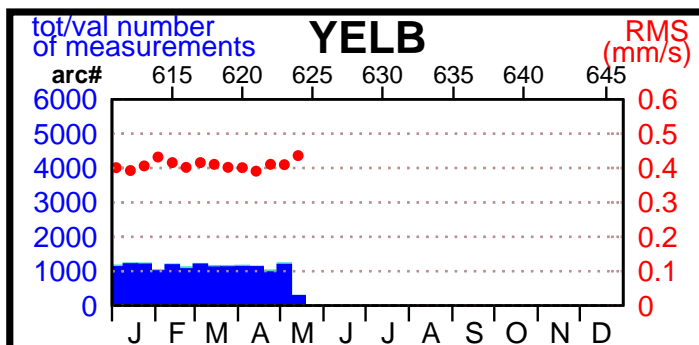

2007 - POE statistics

SPOT2

SPOT4

SPOT5

JASON1

ENVISAT