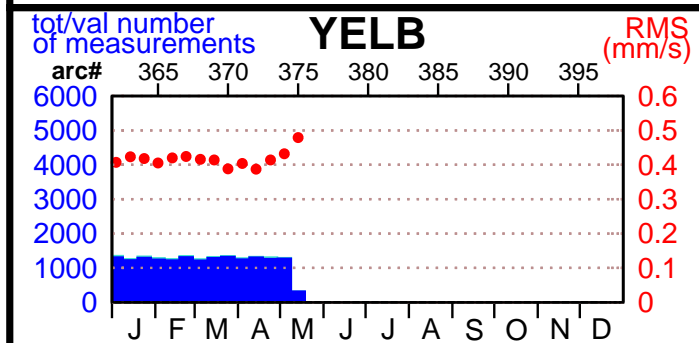

2007 - POE statistics

SPOT2

SPOT4

SPOT5

JASON1

ENVISAT