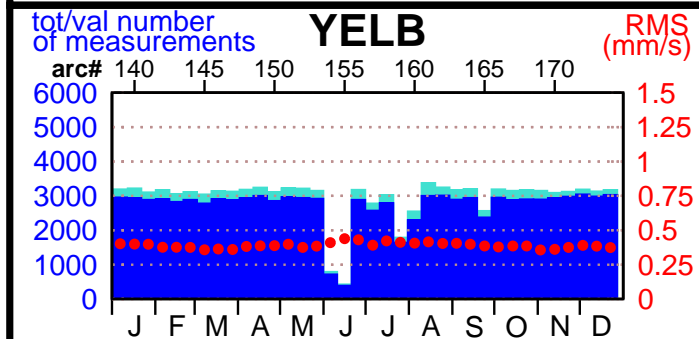

2006 - POE statistics

SPOT2

SPOT4

SPOT5

JASON1

ENVISAT