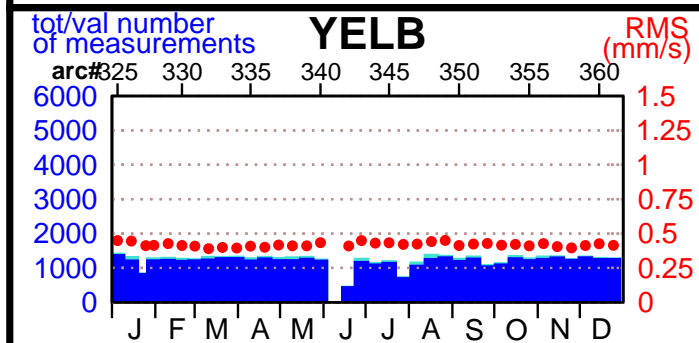

2006 - POE statistics

SPOT2

SPOT4

SPOT5

JASON1

ENVISAT