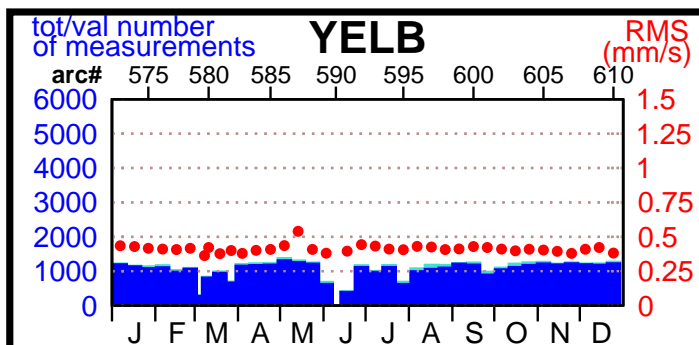

2006 - POE statistics

SPOT2

SPOT4

SPOT5

JASON1

ENVISAT