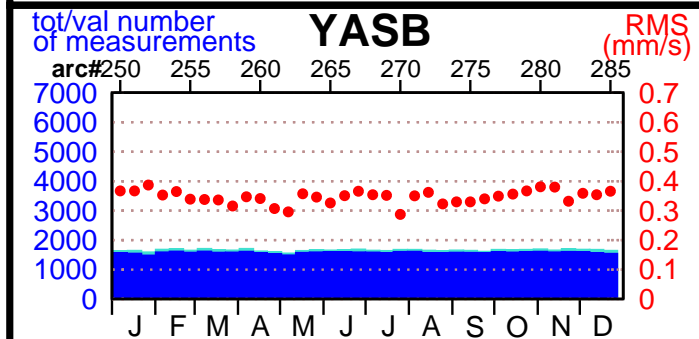

2009 - POE statistics

SPOT2

SPOT4

SPOT5

JASON1

JASON2

ENVISAT