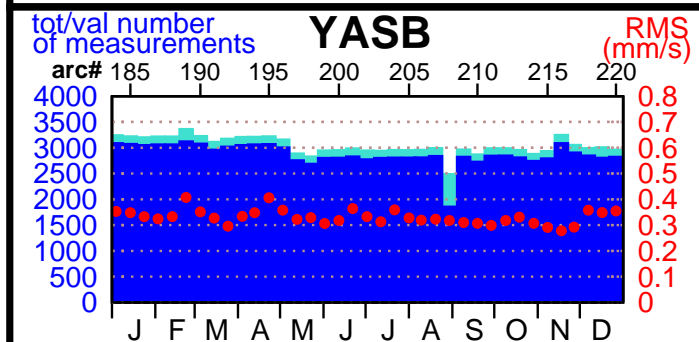

2007 - POE statistics

SPOT2

SPOT4

SPOT5

JASON1

ENVISAT