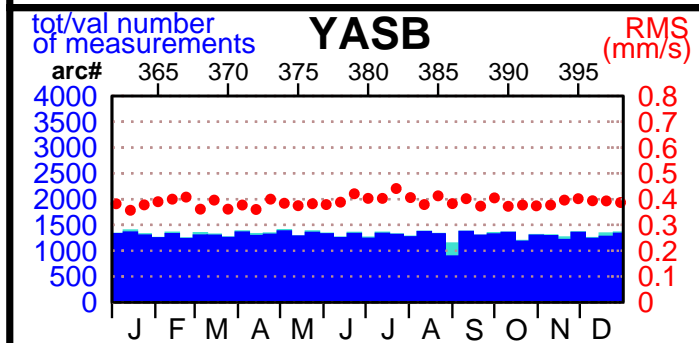

2007 - POE statistics

SPOT2

SPOT4

SPOT5

JASON1

ENVISAT