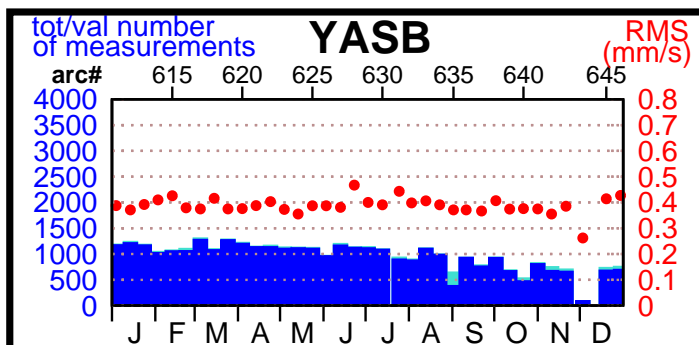

2007 - POE statistics

SPOT2

SPOT4

SPOT5

JASON1

ENVISAT