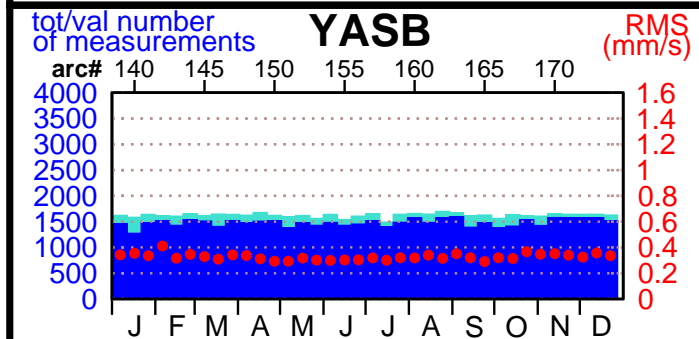

2006 - POE statistics

SPOT2

SPOT4

SPOT5

JASON1

ENVISAT