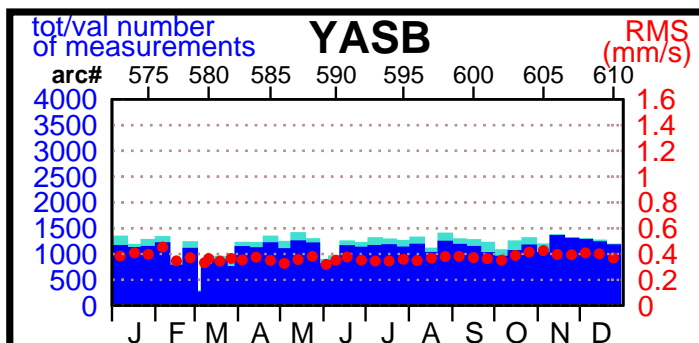

2006 - POE statistics

SPOT2

SPOT4

SPOT5

JASON1

ENVISAT