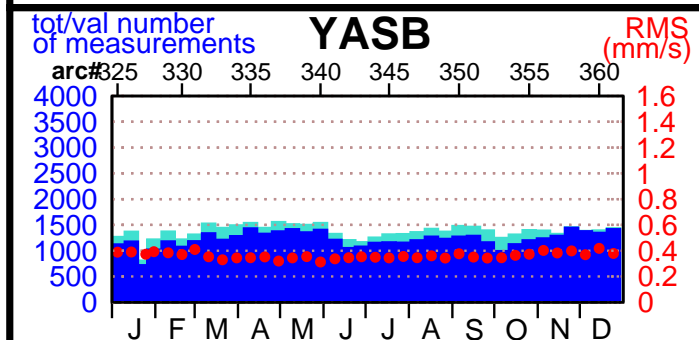

2006 - POE statistics

SPOT2

SPOT4

SPOT5

JASON1

ENVISAT