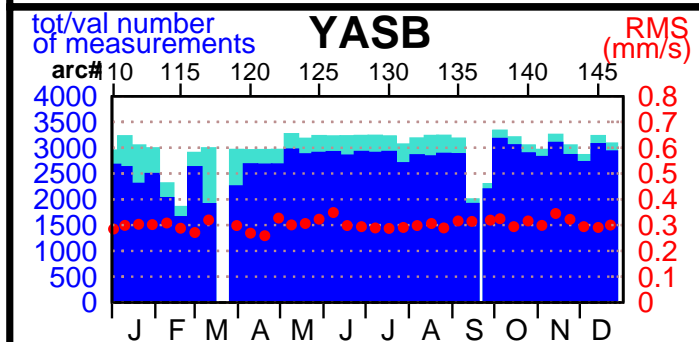

2005 - POE statistics

SPOT2

SPOT4

SPOT5

JASON1

ENVISAT