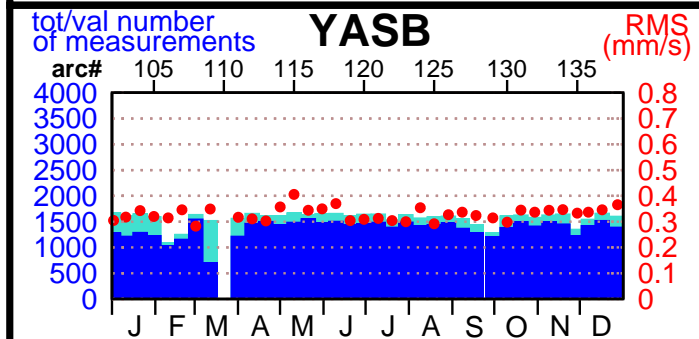

2005 - POE statistics

SPOT2

SPOT4

SPOT5

JASON1

ENVISAT