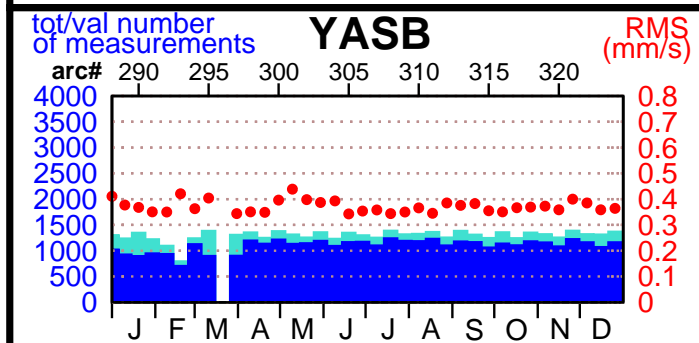

2005 - POE statistics

SPOT2

SPOT4

SPOT5

JASON1

ENVISAT