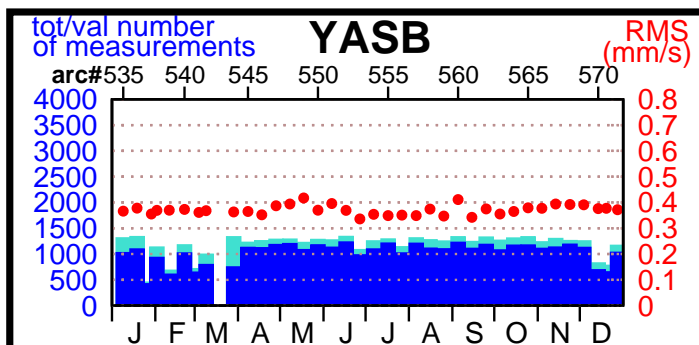

2005 - POE statistics

SPOT2

SPOT4

SPOT5

JASON1

ENVISAT