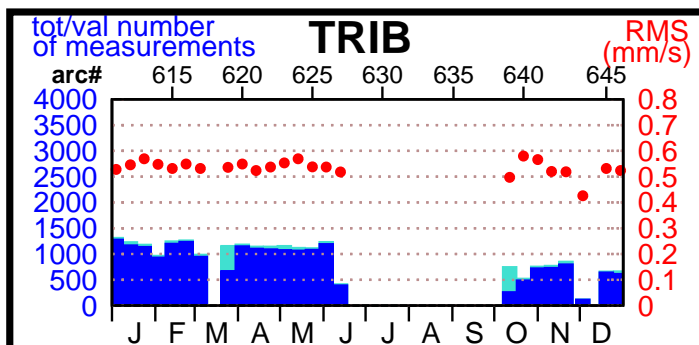

2007 - POE statistics

SPOT2

SPOT4

SPOT5

JASON1

ENVISAT