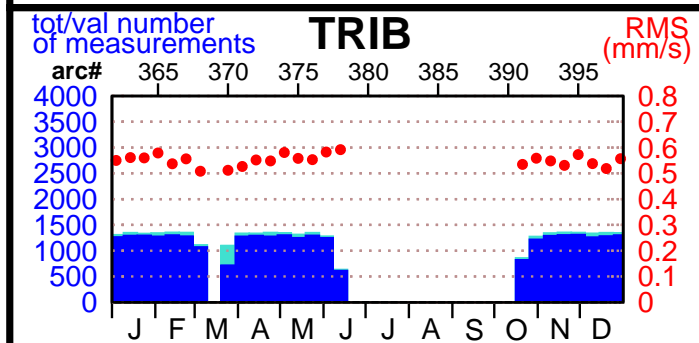

2007 - POE statistics

SPOT2

SPOT4

SPOT5

JASON1

ENVISAT