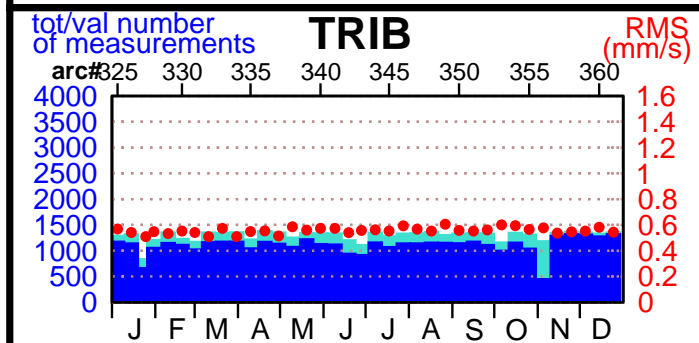

2006 - POE statistics

SPOT2

SPOT4

SPOT5

JASON1

ENVISAT