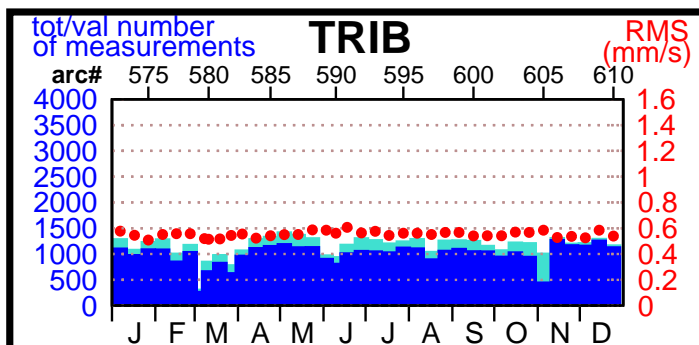

2006 - POE statistics

SPOT2

SPOT4

SPOT5

JASON1

ENVISAT