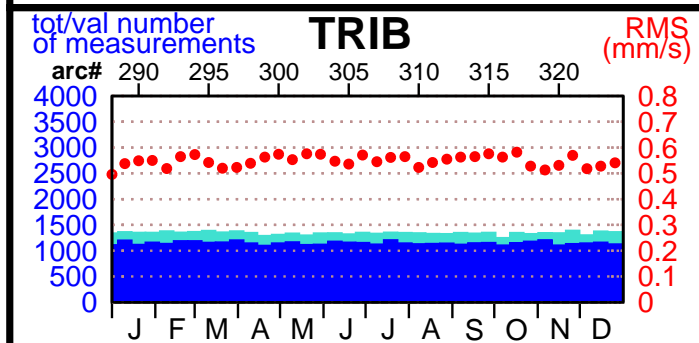

2005 - POE statistics

SPOT2

SPOT4

SPOT5

JASON1

ENVISAT