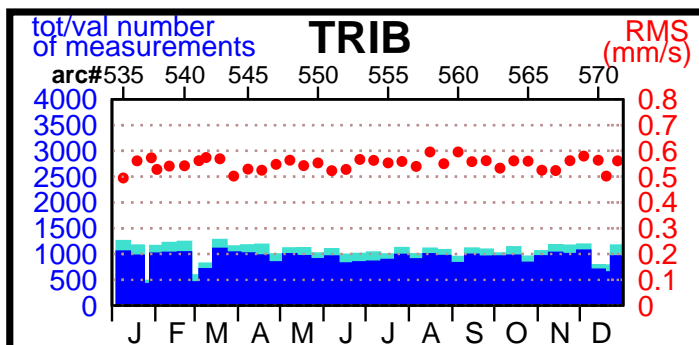

2005 - POE statistics

SPOT2

SPOT4

SPOT5

JASON1

ENVISAT