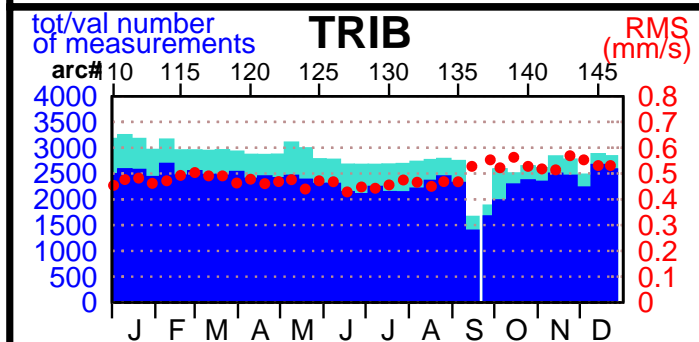

2005 - POE statistics

SPOT2

SPOT4

SPOT5

JASON1

ENVISAT