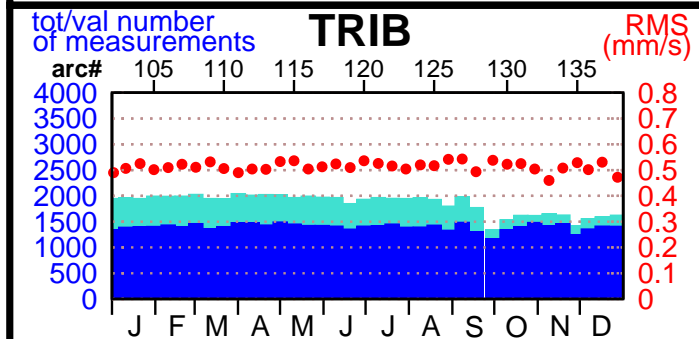

2005 - POE statistics

SPOT2

SPOT4

SPOT5

JASON1

ENVISAT