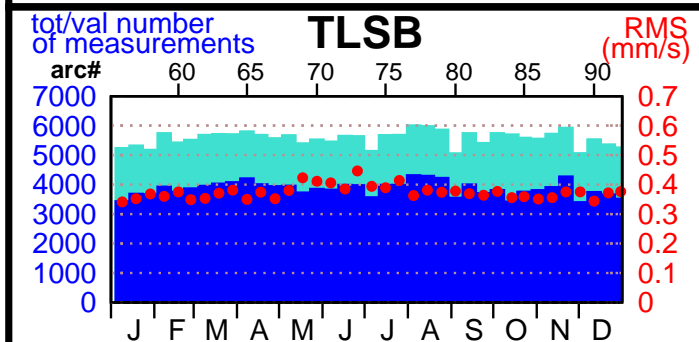

2010 - POE statistics

SPOT4

SPOT5

JASON1

JASON2

ENVISAT

CRYOSAT2