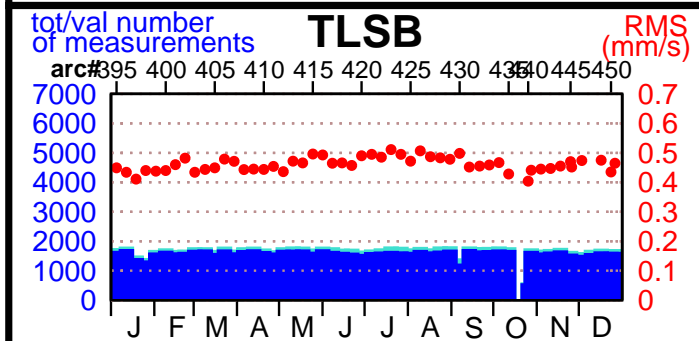

2010 - POE statistics

SPOT4

SPOT5

JASON1

JASON2

ENVISAT

CRYOSAT2