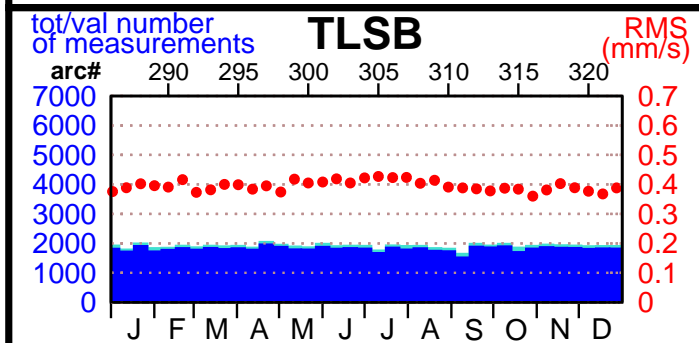

2010 - POE statistics

SPOT4

SPOT5

JASON1

JASON2

ENVISAT

CRYOSAT2