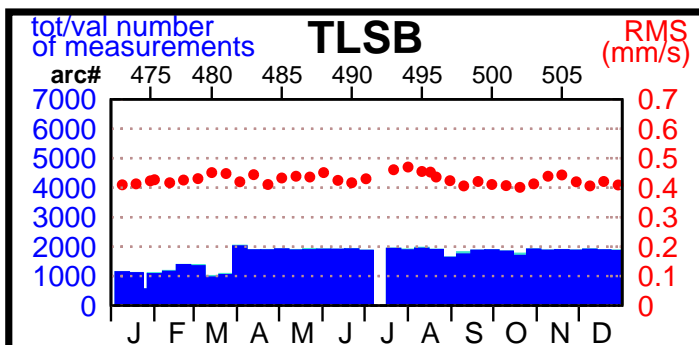

2010 - POE statistics

SPOT4

SPOT5

JASON1

JASON2

ENVISAT

CRYOSAT2