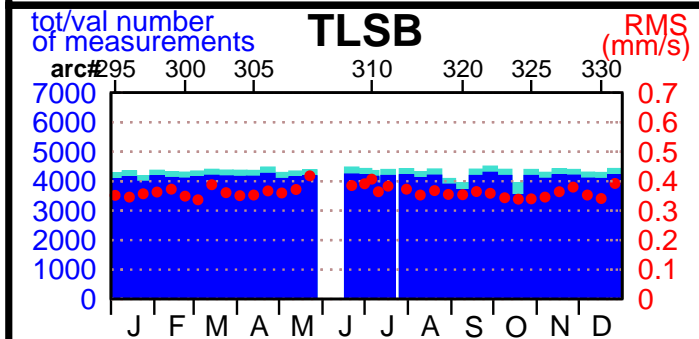

2010 - POE statistics

SPOT4

SPOT5

JASON1

JASON2

ENVISAT

CRYOSAT2