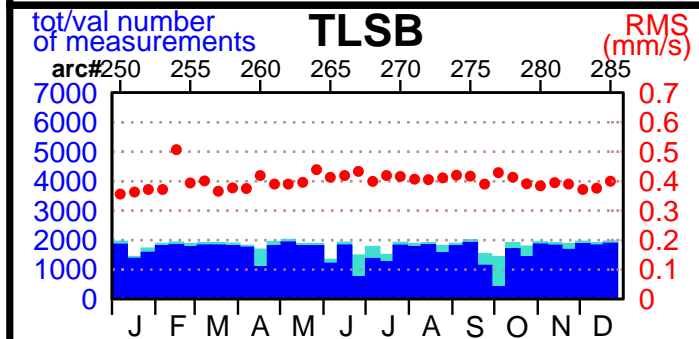

2009 - POE statistics

SPOT2

SPOT4

SPOT5

JASON1

JASON2

ENVISAT