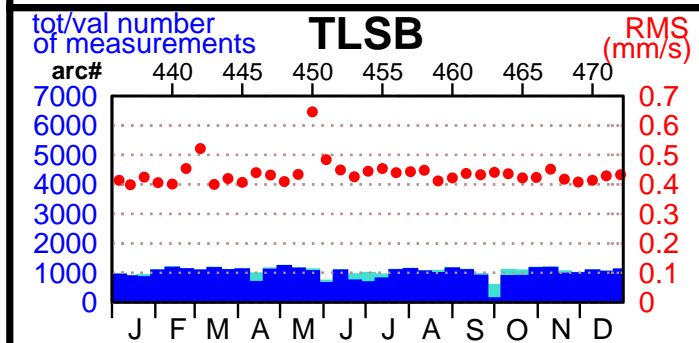

2009 - POE statistics

SPOT2

SPOT4

SPOT5

JASON1

JASON2

ENVISAT