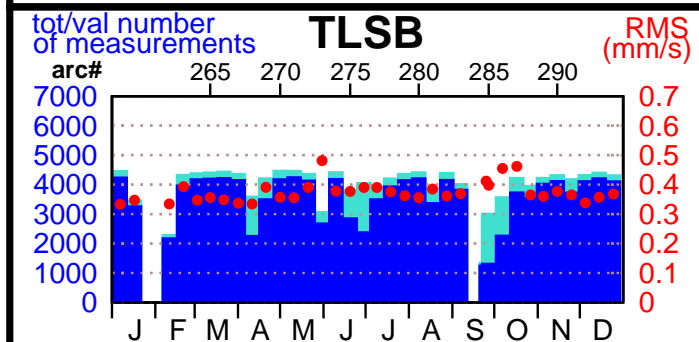

2009 - POE statistics

SPOT2

SPOT4

SPOT5

JASON1

JASON2

ENVISAT