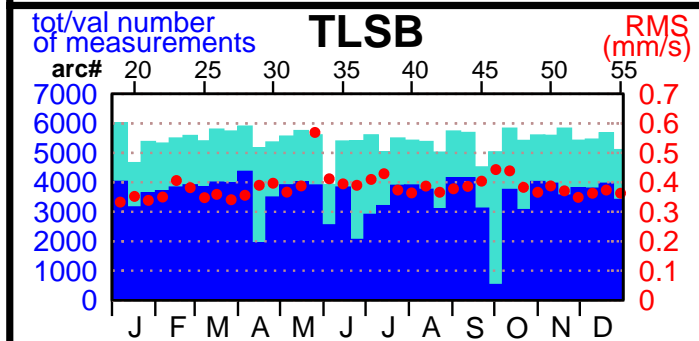

2009 - POE statistics

SPOT2

SPOT4

SPOT5

JASON1

JASON2

ENVISAT