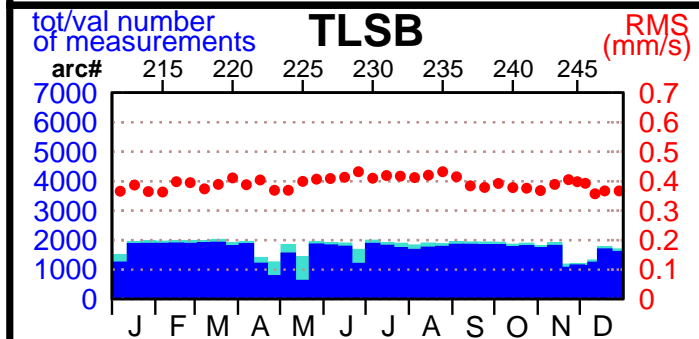

2008 - POE statistics

SPOT2

SPOT4

SPOT5

JASON1

JASON2

ENVISAT