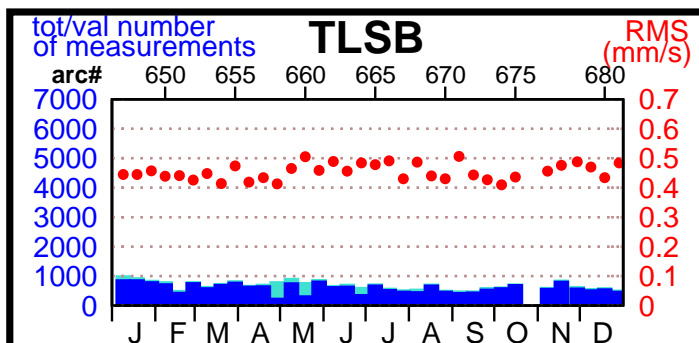

2008 - POE statistics

SPOT2

SPOT4

SPOT5

JASON1

JASON2

ENVISAT