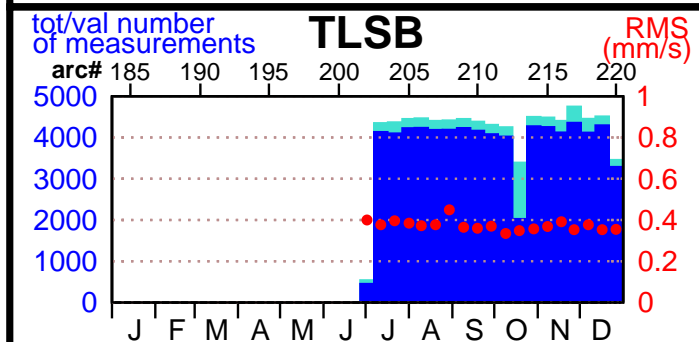

2007 - POE statistics

SPOT2

SPOT4

SPOT5

JASON1

ENVISAT