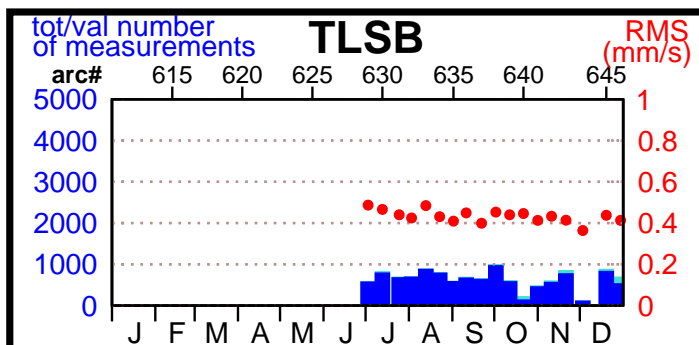

2007 - POE statistics

SPOT2

SPOT4

SPOT5

JASON1

ENVISAT