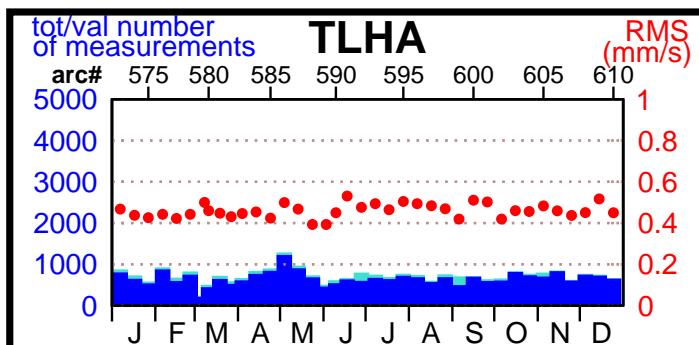

2006 - POE statistics

SPOT2

SPOT4

SPOT5

JASON1

ENVISAT