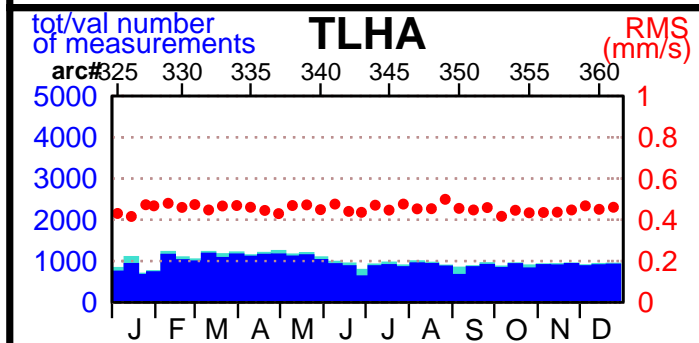

2006 - POE statistics

SPOT2

SPOT4

SPOT5

JASON1

ENVISAT