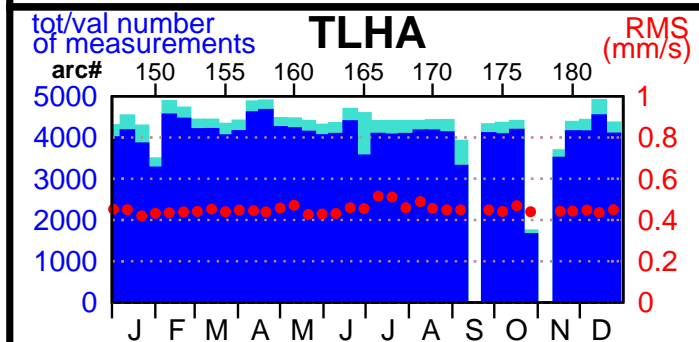

2006 - POE statistics

SPOT2

SPOT4

SPOT5

JASON1

ENVISAT