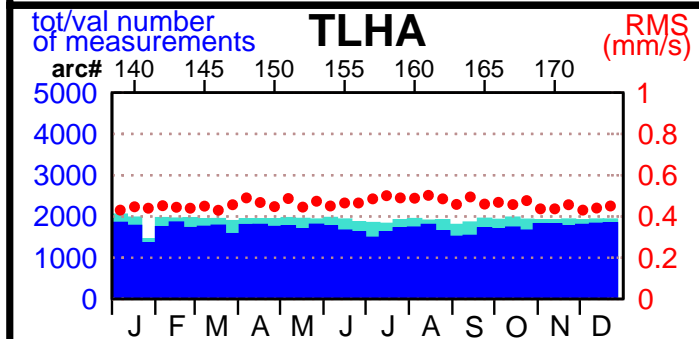

2006 - POE statistics

SPOT2

SPOT4

SPOT5

JASON1

ENVISAT