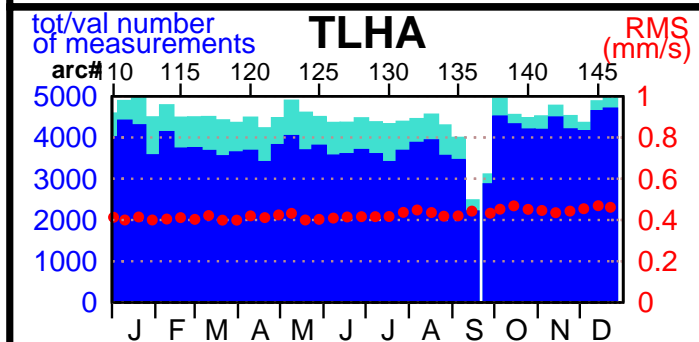

2005 - POE statistics

SPOT2

SPOT4

SPOT5

JASON1

ENVISAT