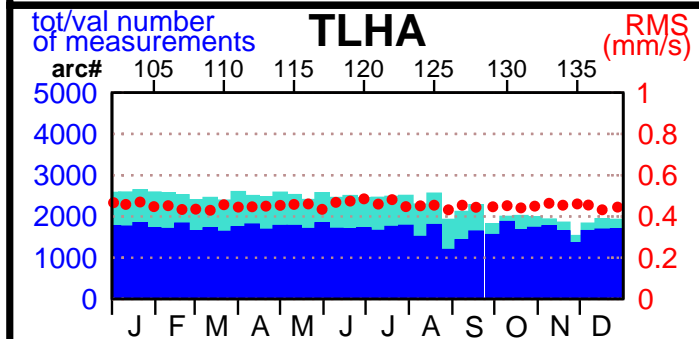

2005 - POE statistics

SPOT2

SPOT4

SPOT5

JASON1

ENVISAT