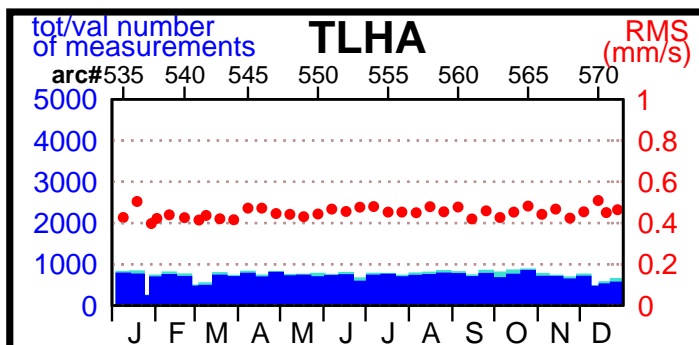

2005 - POE statistics

SPOT2

SPOT4

SPOT5

JASON1

ENVISAT