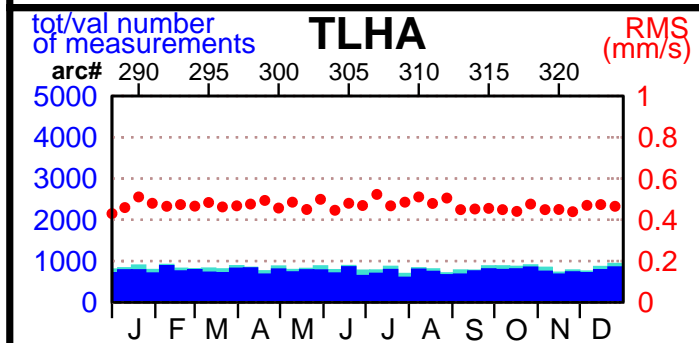

2005 - POE statistics

SPOT2

SPOT4

SPOT5

JASON1

ENVISAT