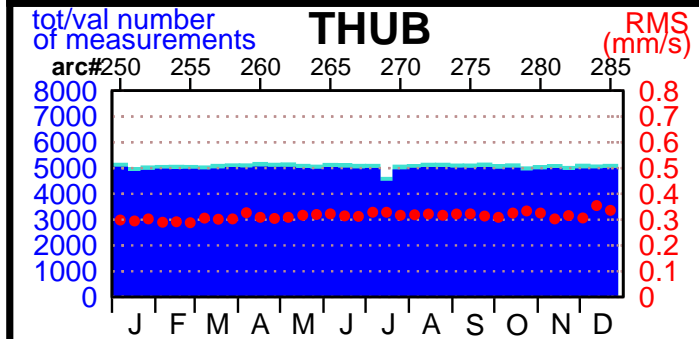

2009 - POE statistics

SPOT2

SPOT4

SPOT5

JASON1

JASON2

ENVISAT