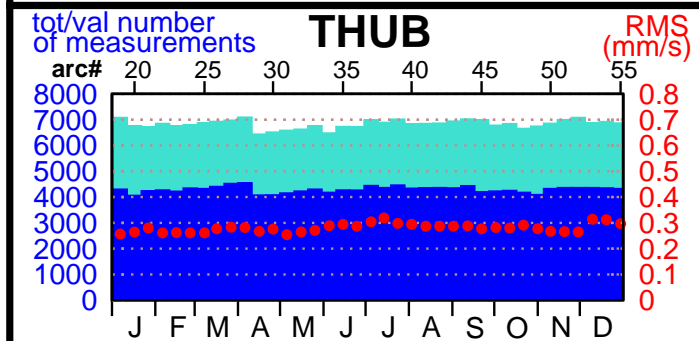

2009 - POE statistics

SPOT2

SPOT4

SPOT5

JASON1

JASON2

ENVISAT