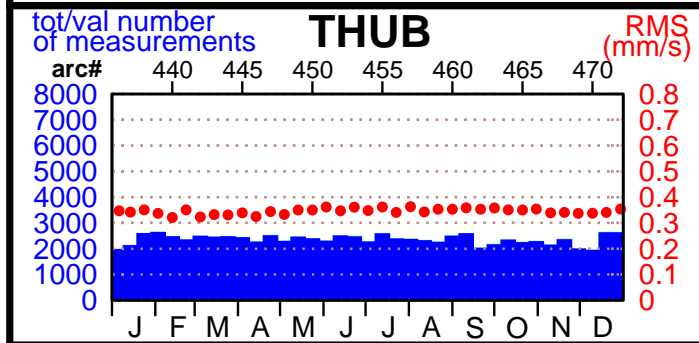

2009 - POE statistics

SPOT2

SPOT4

SPOT5

JASON1

JASON2

ENVISAT