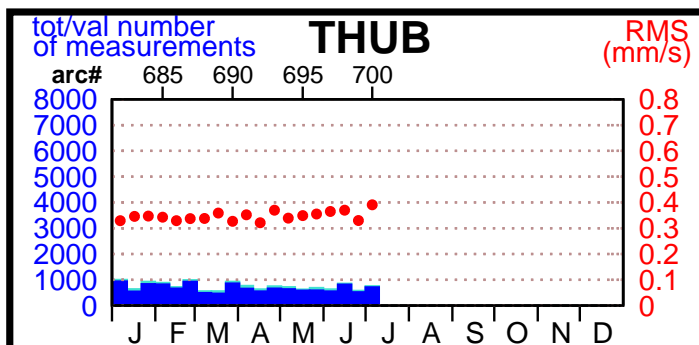

2009 - POE statistics

SPOT2

SPOT4

SPOT5

JASON1

JASON2

ENVISAT