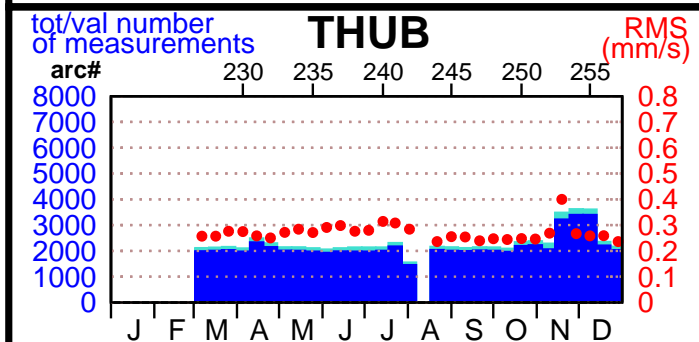

2008 - POE statistics

SPOT2

SPOT4

SPOT5

JASON1

JASON2

ENVISAT