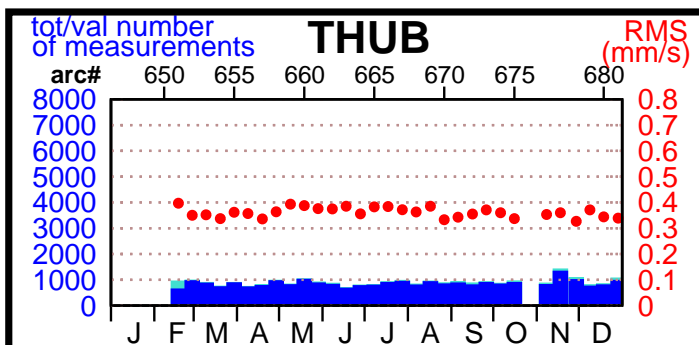

2008 - POE statistics

SPOT2

SPOT4

SPOT5

JASON1

JASON2

ENVISAT