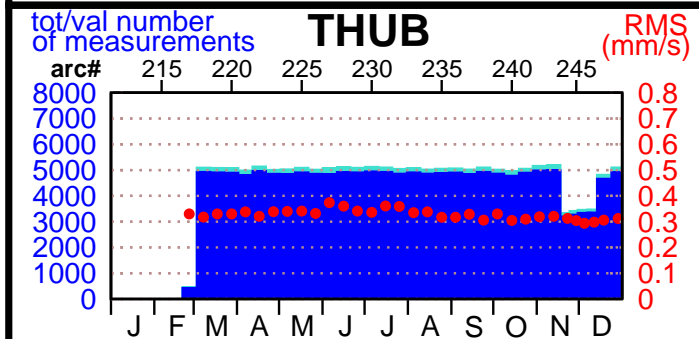

2008 - POE statistics

SPOT2

SPOT4

SPOT5

JASON1

JASON2

ENVISAT