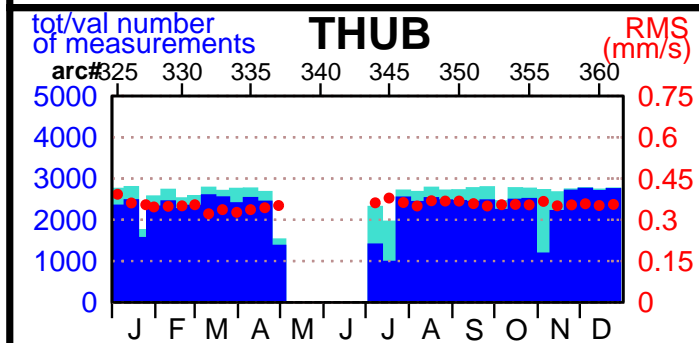

2006 - POE statistics

SPOT2

SPOT4

SPOT5

JASON1

ENVISAT