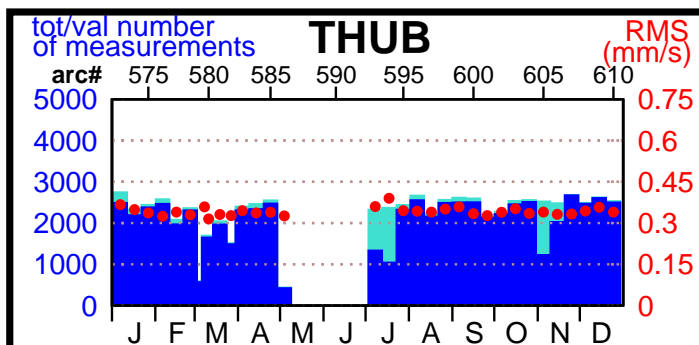

2006 - POE statistics

SPOT2

SPOT4

SPOT5

JASON1

ENVISAT