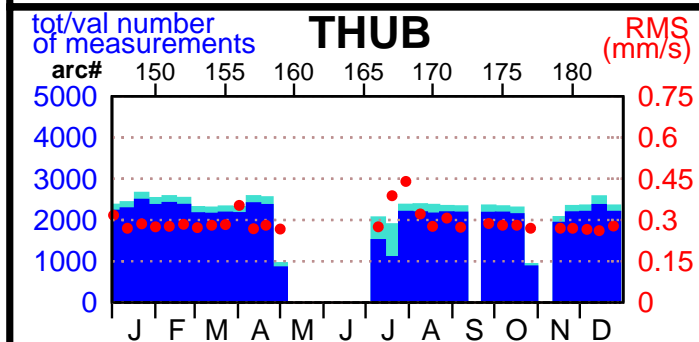

2006 - POE statistics

SPOT2

SPOT4

SPOT5

JASON1

ENVISAT