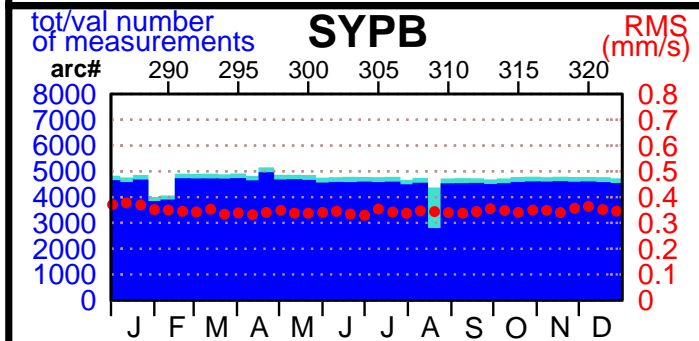

2010 - POE statistics

SPOT4

SPOT5

JASON1

JASON2

ENVISAT

CRYOSAT2