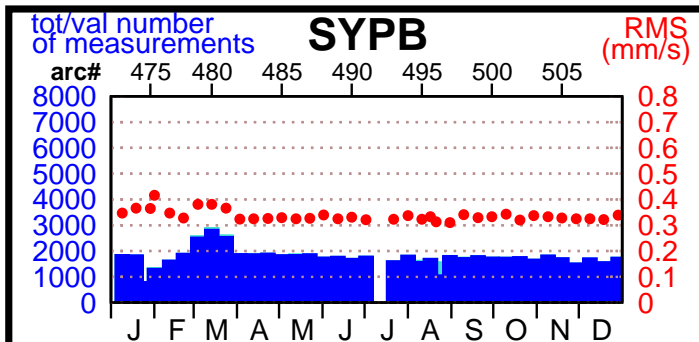

2010 - POE statistics

SPOT4

SPOT5

JASON1

JASON2

ENVISAT

CRYOSAT2