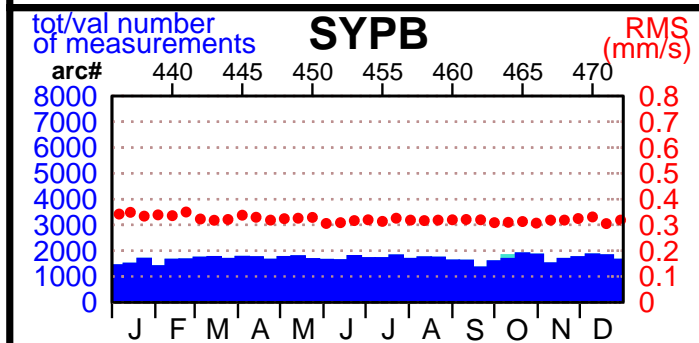

2009 - POE statistics

SPOT2

SPOT4

SPOT5

JASON1

JASON2

ENVISAT