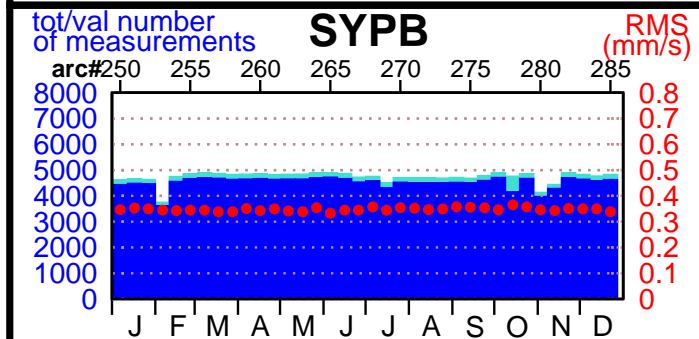

2009 - POE statistics

SPOT2

SPOT4

SPOT5

JASON1

JASON2

ENVISAT