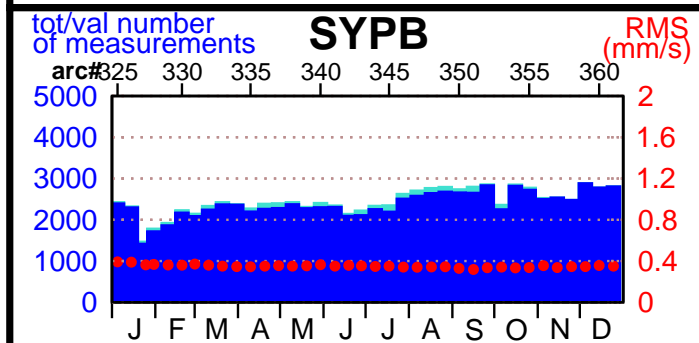

2006 - POE statistics

SPOT2

SPOT4

SPOT5

JASON1

ENVISAT