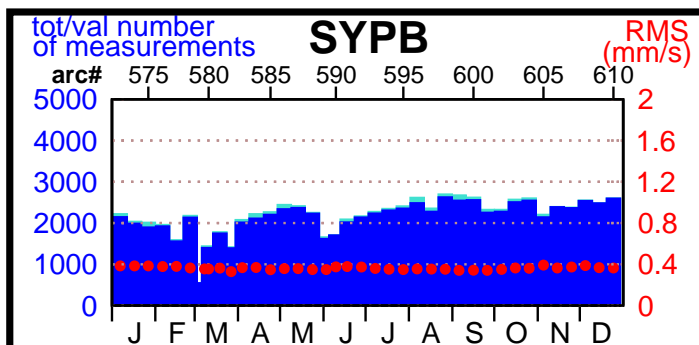

2006 - POE statistics

SPOT2

SPOT4

SPOT5

JASON1

ENVISAT