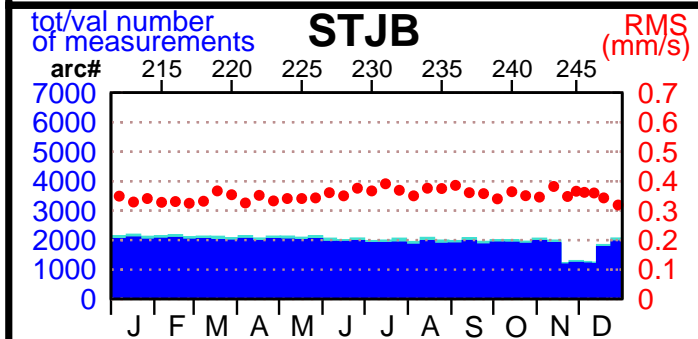

2008 - POE statistics

SPOT2

SPOT4

SPOT5

JASON1

JASON2

ENVISAT