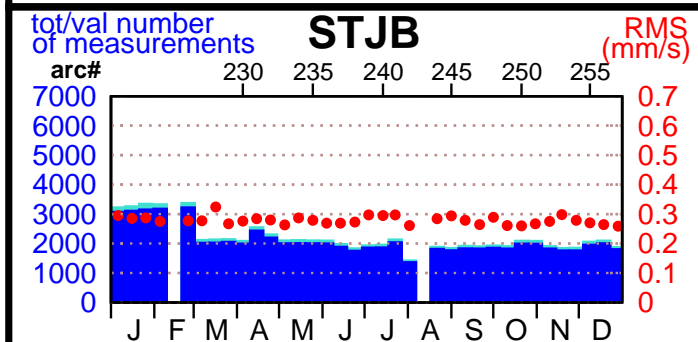

2008 - POE statistics

SPOT2

SPOT4

SPOT5

JASON1

JASON2

ENVISAT