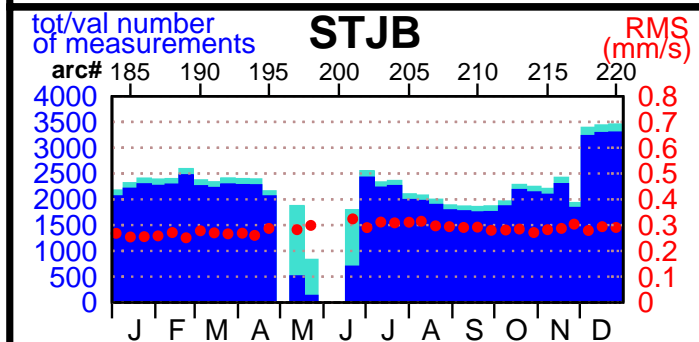

2007 - POE statistics

SPOT2

SPOT4

SPOT5

JASON1

ENVISAT