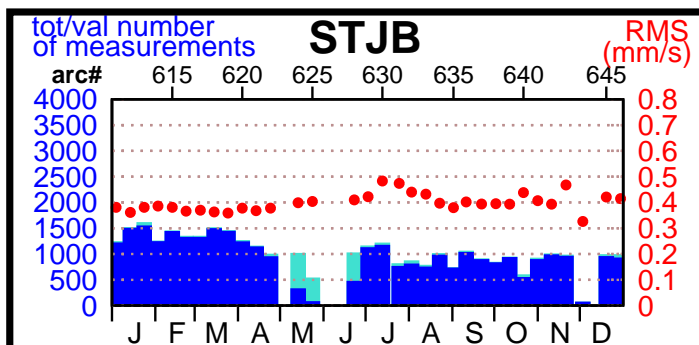

2007 - POE statistics

SPOT2

SPOT4

SPOT5

JASON1

ENVISAT