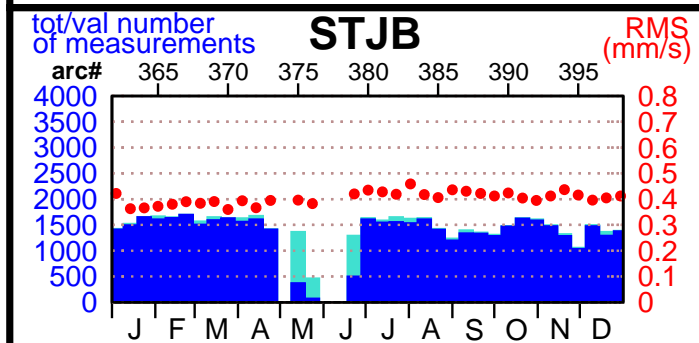

2007 - POE statistics

SPOT2

SPOT4

SPOT5

JASON1

ENVISAT