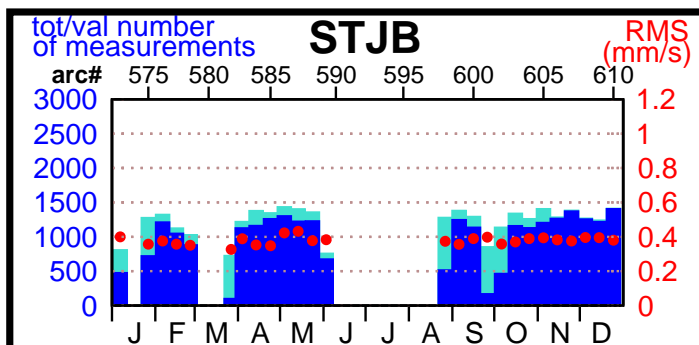

2006 - POE statistics

SPOT2

SPOT4

SPOT5

JASON1

ENVISAT