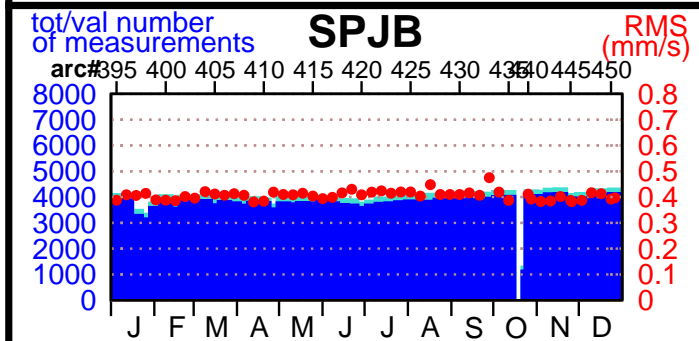

2010 - POE statistics

SPOT4

SPOT5

JASON1

JASON2

ENVISAT

CRYOSAT2