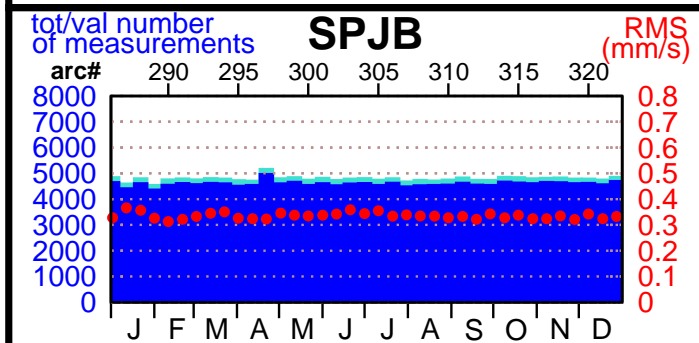

2010 - POE statistics

SPOT4

SPOT5

JASON1

JASON2

ENVISAT

CRYOSAT2