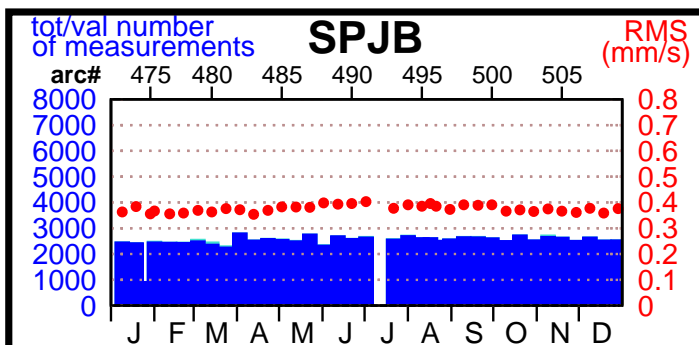

2010 - POE statistics

SPOT4

SPOT5

JASON1

JASON2

ENVISAT

CRYOSAT2