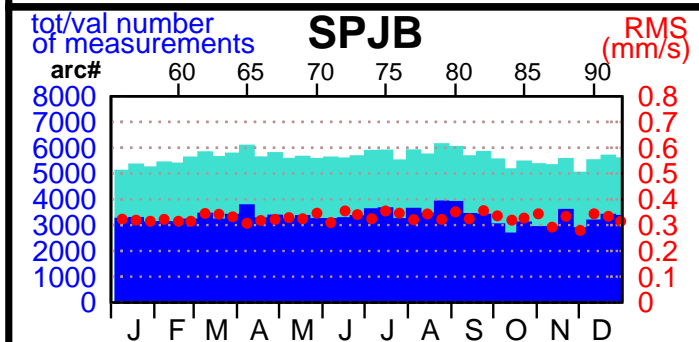

2010 - POE statistics

SPOT4

SPOT5

JASON1

JASON2

ENVISAT

CRYOSAT2