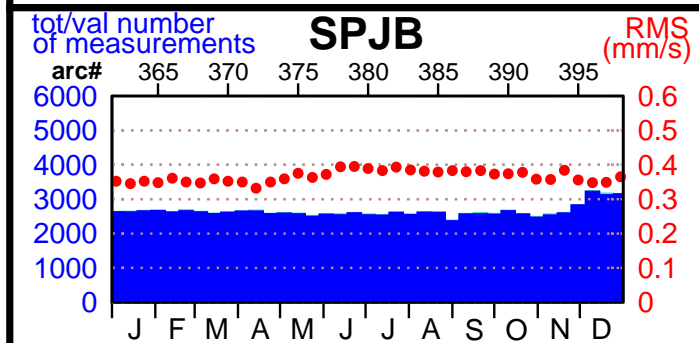

2007 - POE statistics

SPOT2

SPOT4

SPOT5

JASON1

ENVISAT