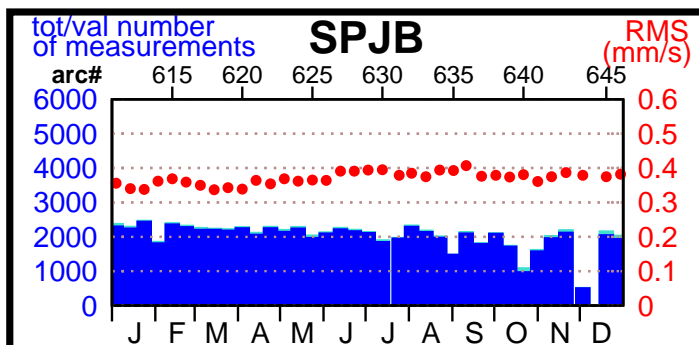

2007 - POE statistics

SPOT2

SPOT4

SPOT5

JASON1

ENVISAT