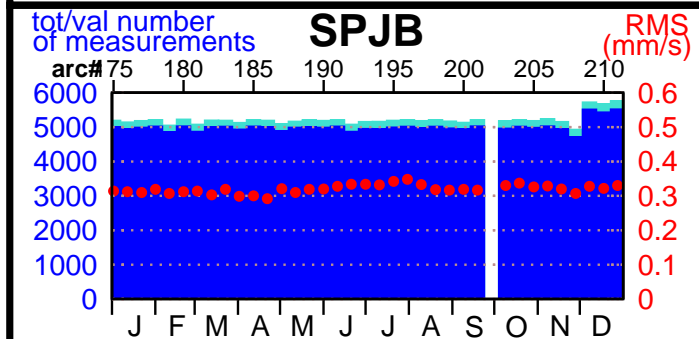

2007 - POE statistics

SPOT2

SPOT4

SPOT5

JASON1

ENVISAT