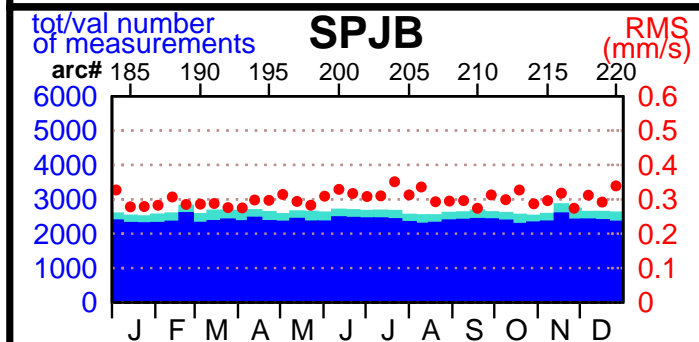

2007 - POE statistics

SPOT2

SPOT4

SPOT5

JASON1

ENVISAT