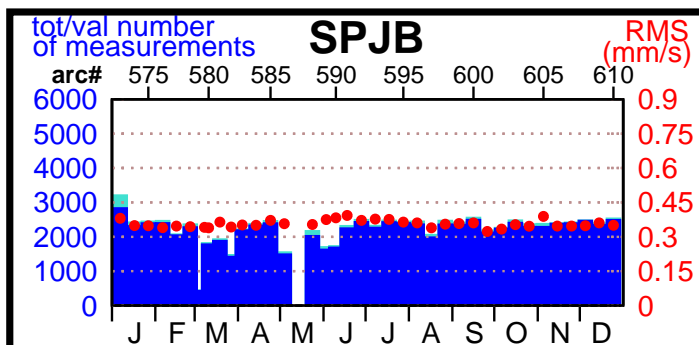

2006 - POE statistics

SPOT2

SPOT4

SPOT5

JASON1

ENVISAT