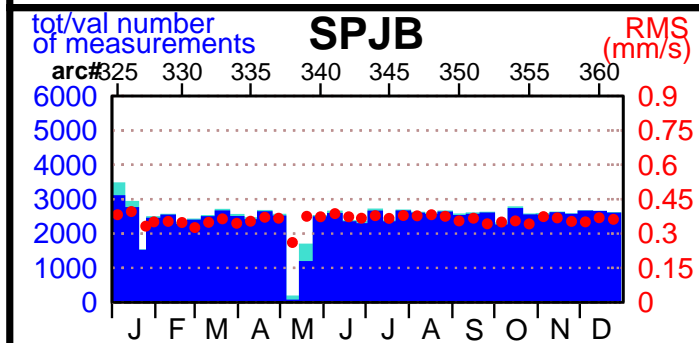

2006 - POE statistics

SPOT2

SPOT4

SPOT5

JASON1

ENVISAT