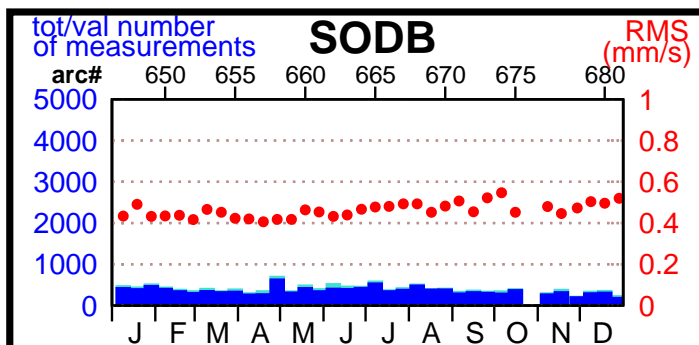

2008 - POE statistics

SPOT2

SPOT4

SPOT5

JASON1

JASON2

ENVISAT