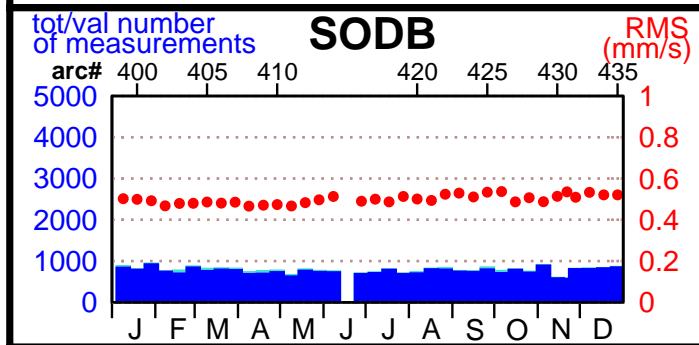

2008 - POE statistics

SPOT2

SPOT4

SPOT5

JASON1

JASON2

ENVISAT