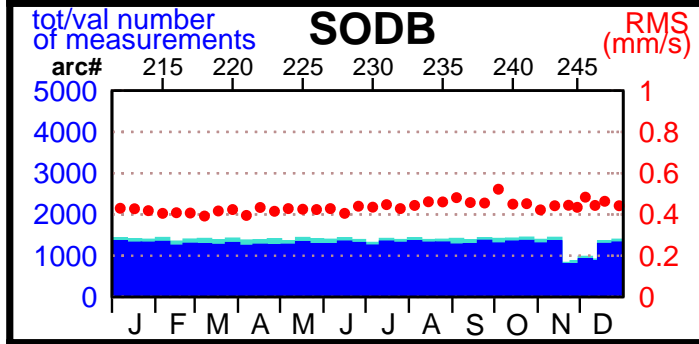

2008 - POE statistics

SPOT2

SPOT4

SPOT5

JASON1

JASON2

ENVISAT