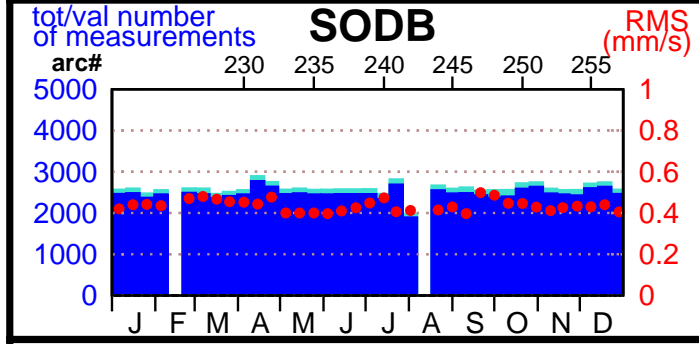

2008 - POE statistics

SPOT2

SPOT4

SPOT5

JASON1

JASON2

ENVISAT