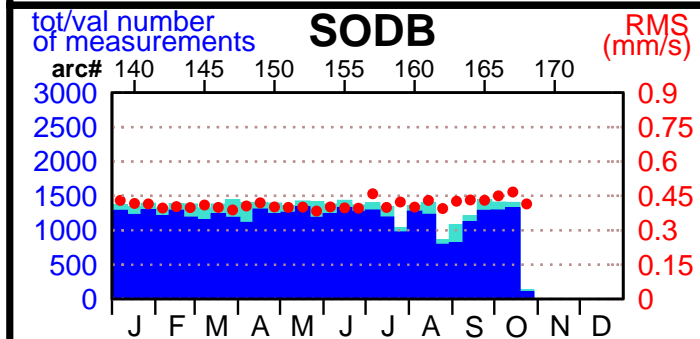

2006 - POE statistics

SPOT2

SPOT4

SPOT5

JASON1

ENVISAT