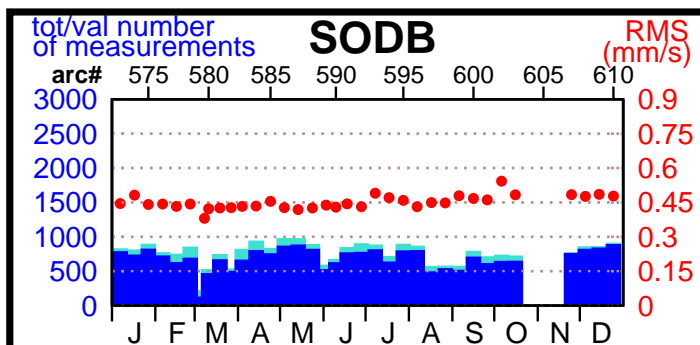

2006 - POE statistics

SPOT2

SPOT4

SPOT5

JASON1

ENVISAT