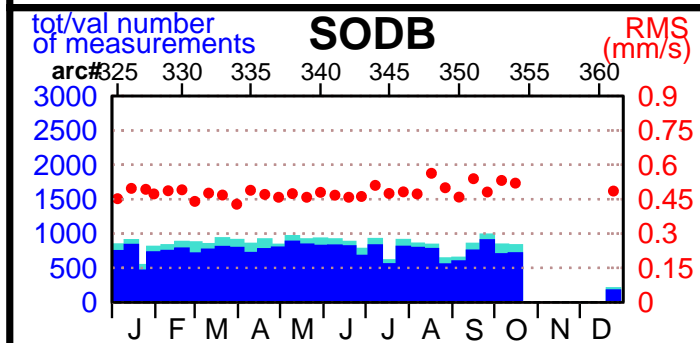

2006 - POE statistics

SPOT2

SPOT4

SPOT5

JASON1

ENVISAT