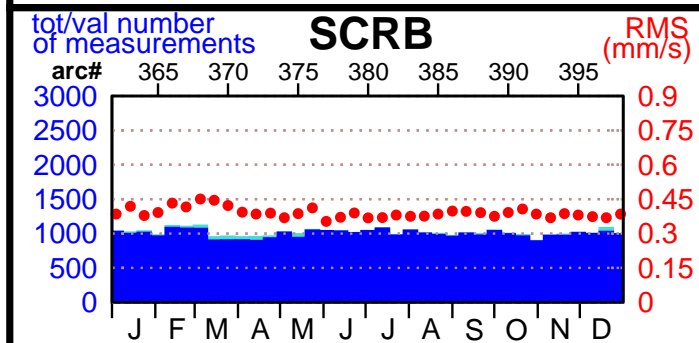

2007 - POE statistics

SPOT2

SPOT4

SPOT5

JASON1

ENVISAT