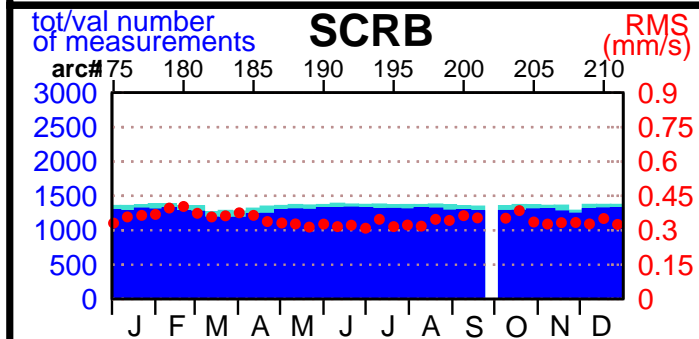

2007 - POE statistics

SPOT2

SPOT4

SPOT5

JASON1

ENVISAT