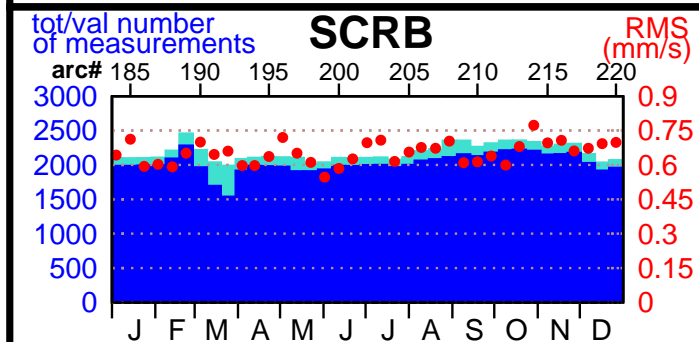

2007 - POE statistics

SPOT2

SPOT4

SPOT5

JASON1

ENVISAT