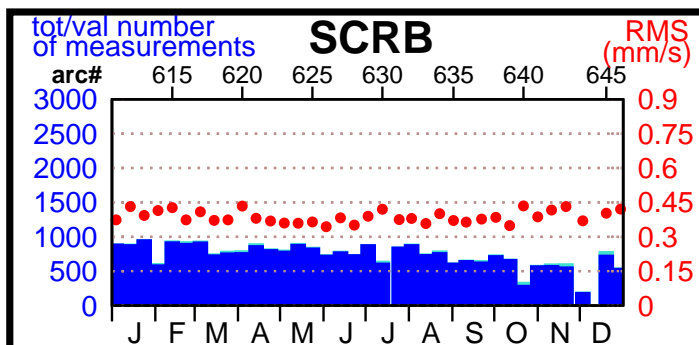

2007 - POE statistics

SPOT2

SPOT4

SPOT5

JASON1

ENVISAT