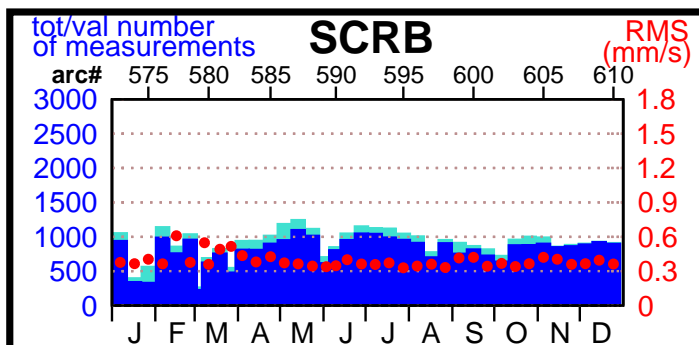

2006 - POE statistics

SPOT2

SPOT4

SPOT5

JASON1

ENVISAT