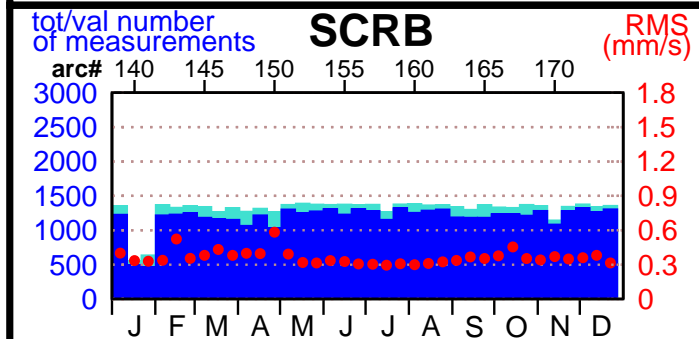

2006 - POE statistics

SPOT2

SPOT4

SPOT5

JASON1

ENVISAT