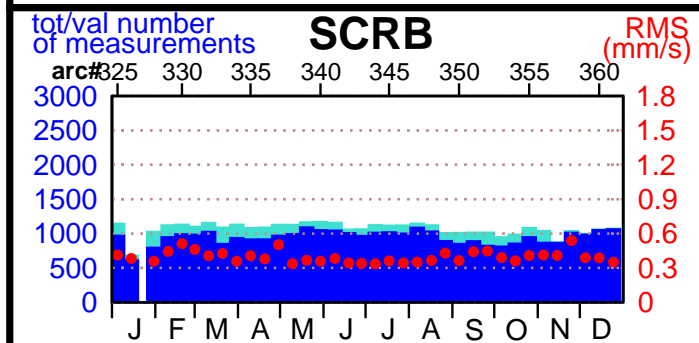

2006 - POE statistics

SPOT2

SPOT4

SPOT5

JASON1

ENVISAT