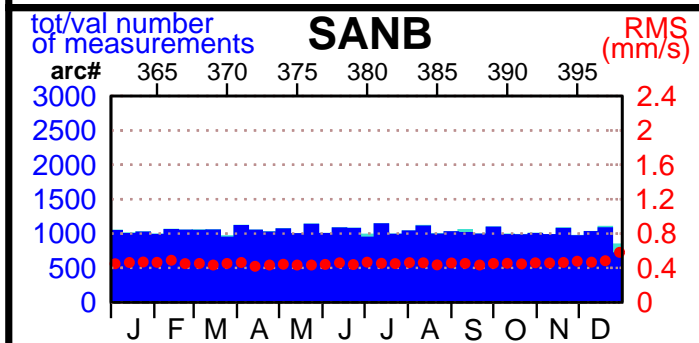

2007 - POE statistics

SPOT2

SPOT4

SPOT5

JASON1

ENVISAT