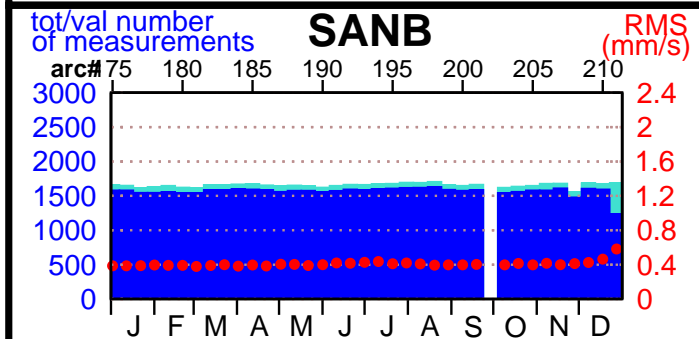

2007 - POE statistics

SPOT2

SPOT4

SPOT5

JASON1

ENVISAT