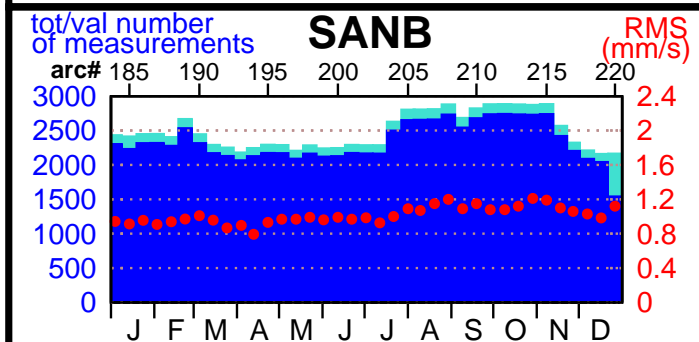

2007 - POE statistics

SPOT2

SPOT4

SPOT5

JASON1

ENVISAT