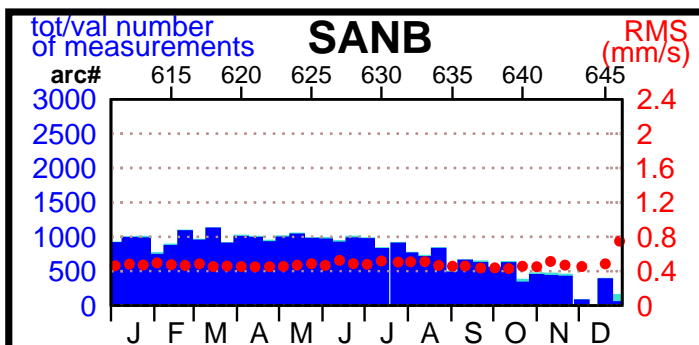

2007 - POE statistics

SPOT2

SPOT4

SPOT5

JASON1

ENVISAT