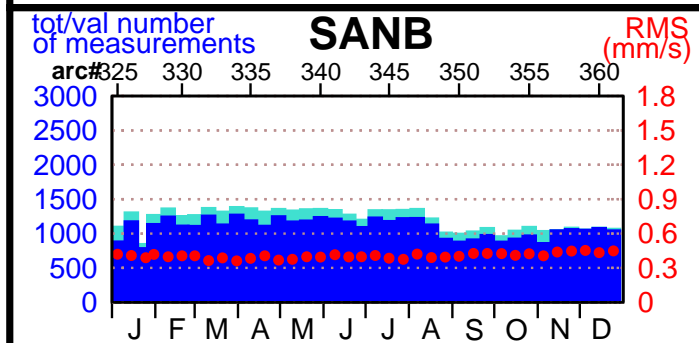

2006 - POE statistics

SPOT2

SPOT4

SPOT5

JASON1

ENVISAT