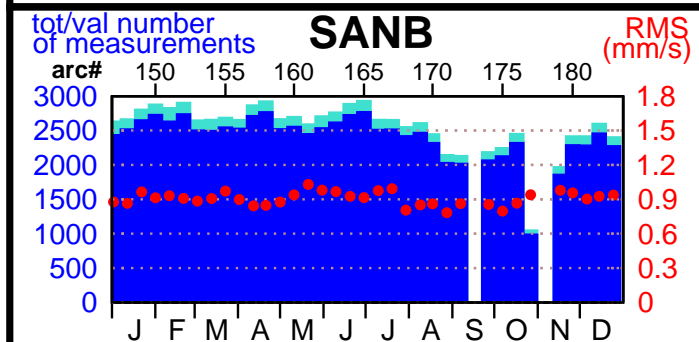

2006 - POE statistics

SPOT2

SPOT4

SPOT5

JASON1

ENVISAT