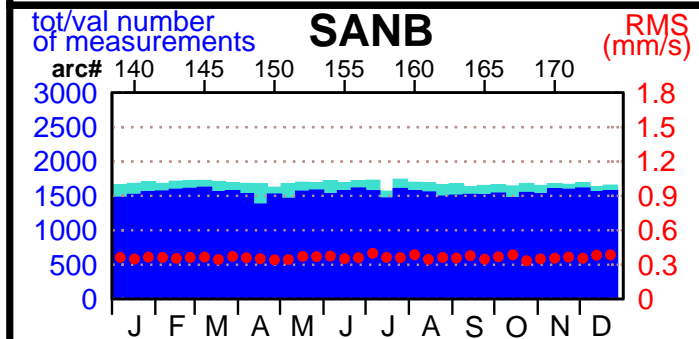

2006 - POE statistics

SPOT2

SPOT4

SPOT5

JASON1

ENVISAT