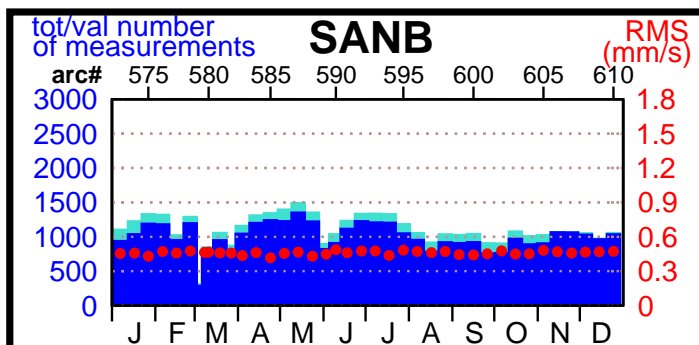

2006 - POE statistics

SPOT2

SPOT4

SPOT5

JASON1

ENVISAT