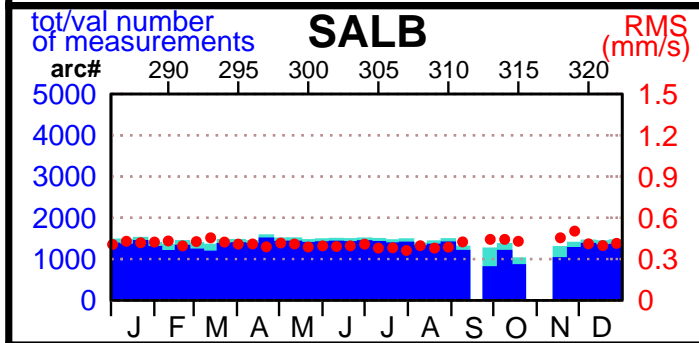

2010 - POE statistics

SPOT4

SPOT5

JASON1

JASON2

ENVISAT

CRYOSAT2