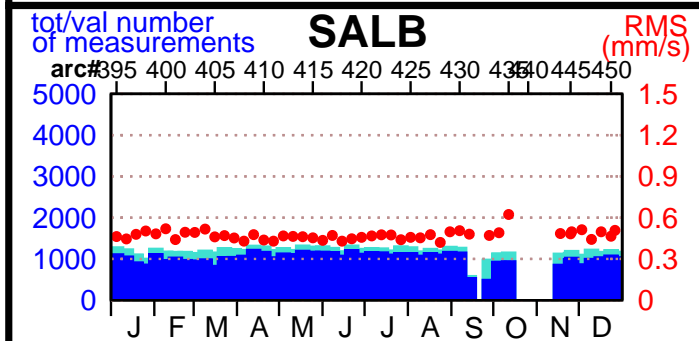

2010 - POE statistics

SPOT4

SPOT5

JASON1

JASON2

ENVISAT

CRYOSAT2