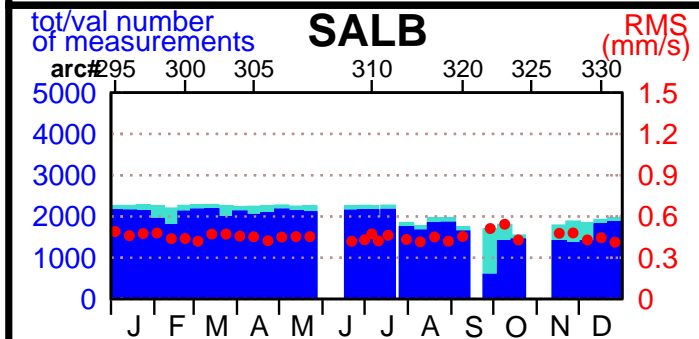

2010 - POE statistics

SPOT4

SPOT5

JASON1

JASON2

ENVISAT

CRYOSAT2