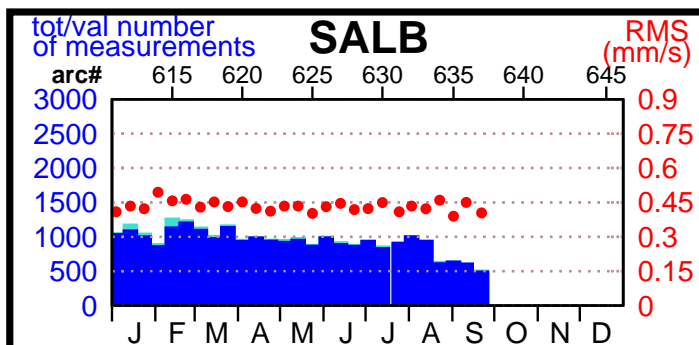

2007 - POE statistics

SPOT2

SPOT4

SPOT5

JASON1

ENVISAT