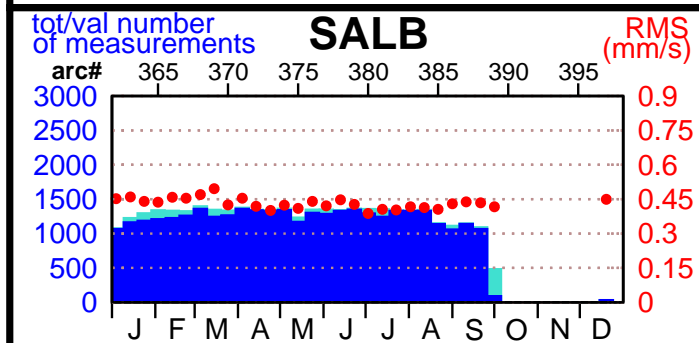

2007 - POE statistics

SPOT2

SPOT4

SPOT5

JASON1

ENVISAT