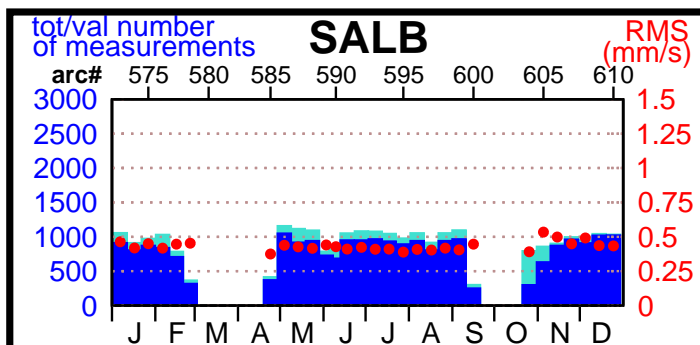

2006 - POE statistics

SPOT2

SPOT4

SPOT5

JASON1

ENVISAT