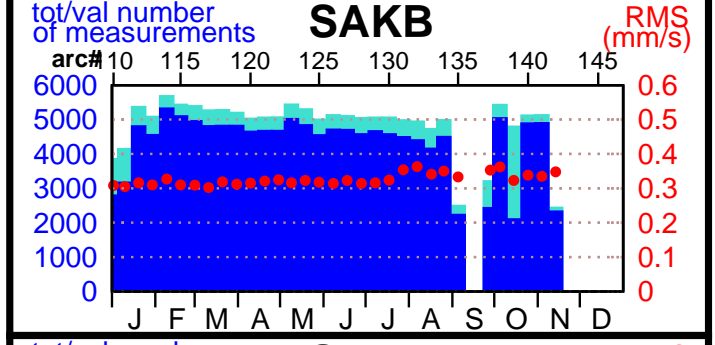

2005 - POE statistics

SPOT2

SPOT4

SPOT5

JASON1

ENVISAT