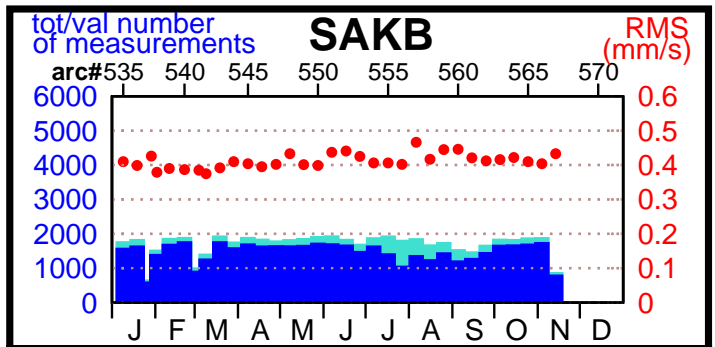

2005 - POE statistics

SPOT2

SPOT4

SPOT5

JASON1

ENVISAT