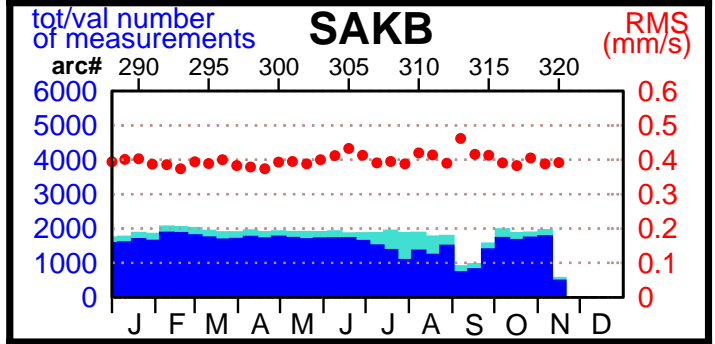

2005 - POE statistics

SPOT2

SPOT4

SPOT5

JASON1

ENVISAT