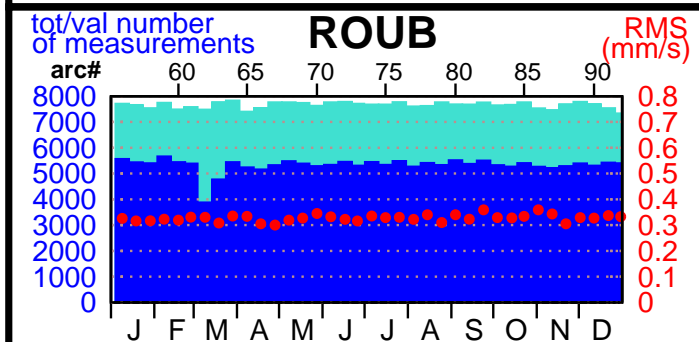

2010 - POE statistics

SPOT4

SPOT5

JASON1

JASON2

ENVISAT

CRYOSAT2