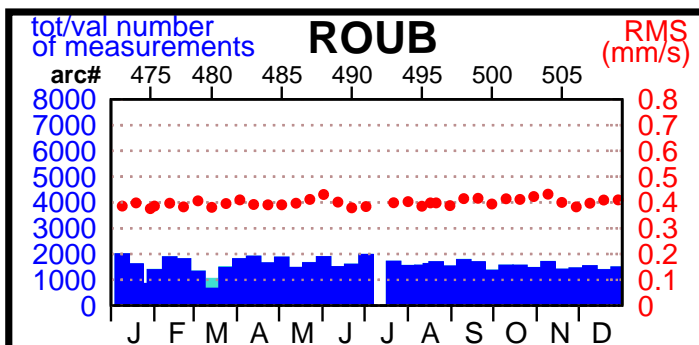

2010 - POE statistics

SPOT4

SPOT5

JASON1

JASON2

ENVISAT

CRYOSAT2