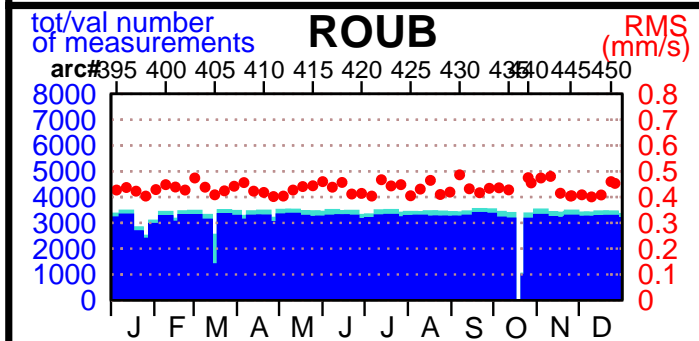

2010 - POE statistics

SPOT4

SPOT5

JASON1

JASON2

ENVISAT

CRYOSAT2