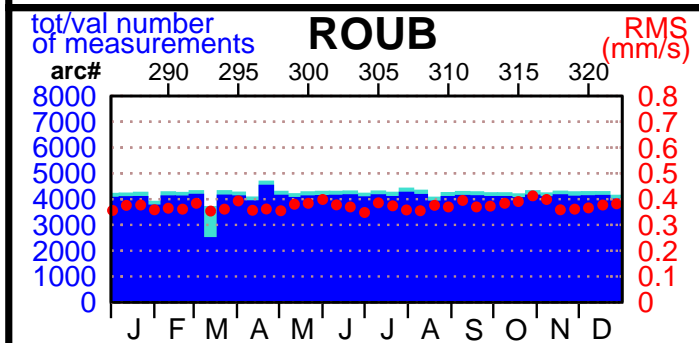

2010 - POE statistics

SPOT4

SPOT5

JASON1

JASON2

ENVISAT

CRYOSAT2