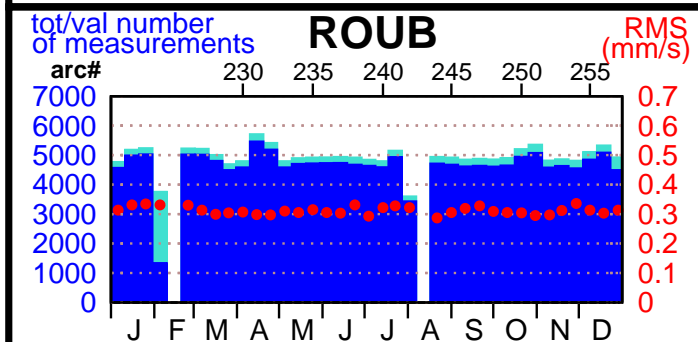

2008 - POE statistics

SPOT2

SPOT4

SPOT5

JASON1

JASON2

ENVISAT