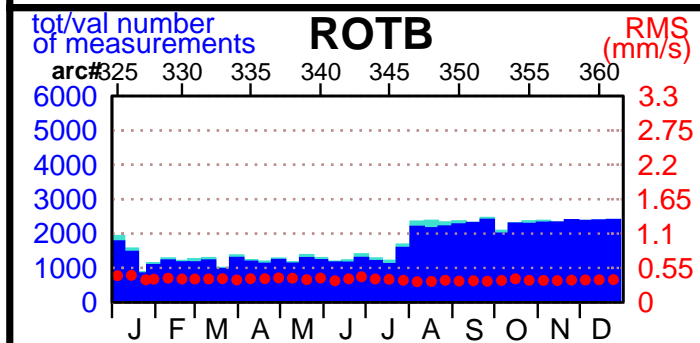

2006 - POE statistics

SPOT2

SPOT4

SPOT5

JASON1

ENVISAT