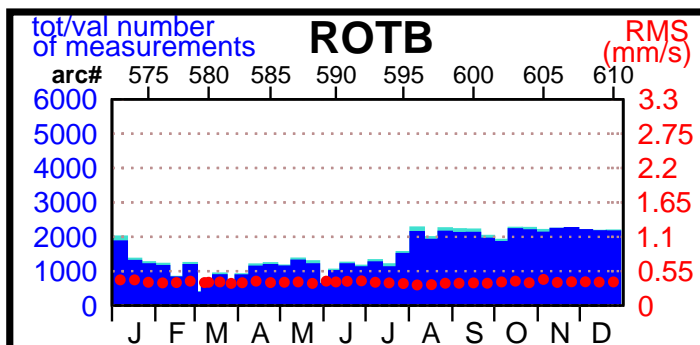

2006 - POE statistics

SPOT2

SPOT4

SPOT5

JASON1

ENVISAT