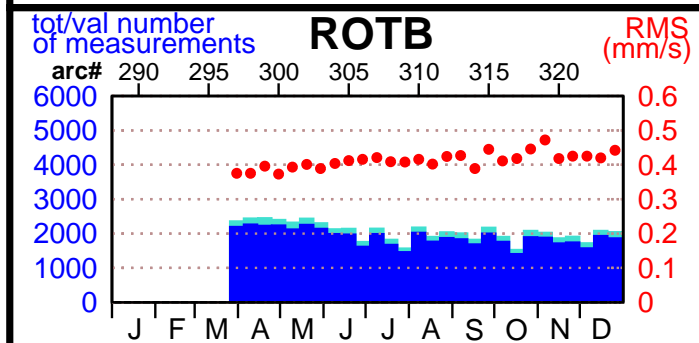

2005 - POE statistics

SPOT2

SPOT4

SPOT5

JASON1

ENVISAT