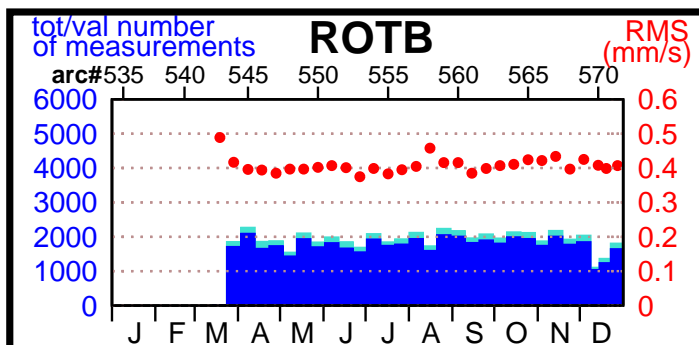

2005 - POE statistics

SPOT2

SPOT4

SPOT5

JASON1

ENVISAT