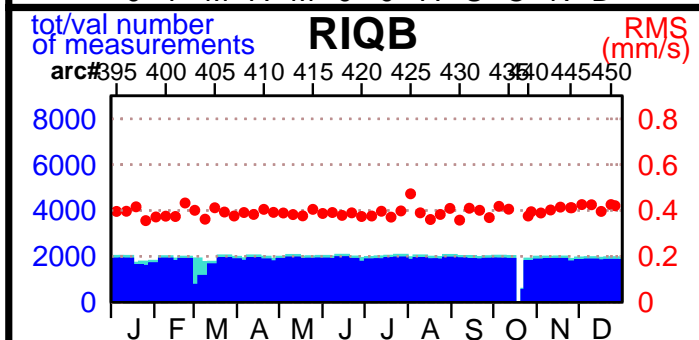

2010 - POE statistics

SPOT4

SPOT5

JASON1

JASON2

ENVISAT

CRYOSAT2