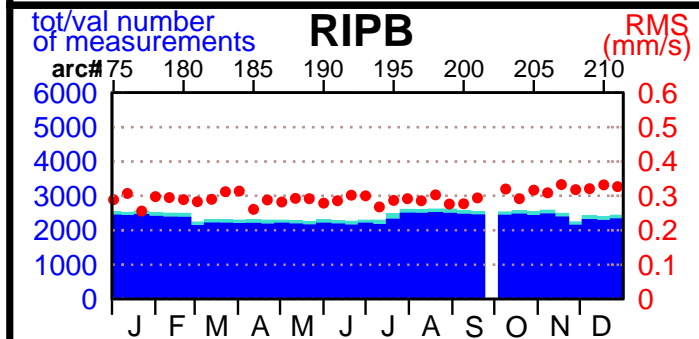

2007 - POE statistics

SPOT2

SPOT4

SPOT5

JASON1

ENVISAT