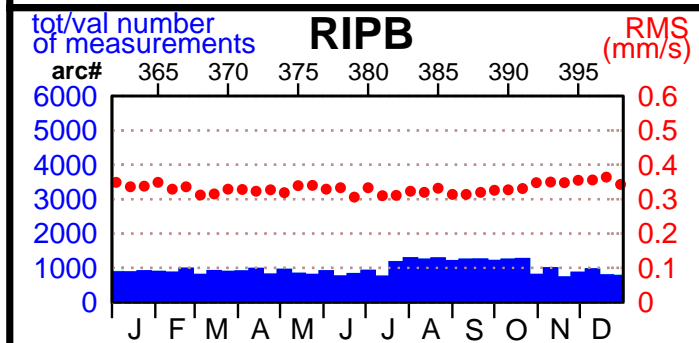

2007 - POE statistics

SPOT2

SPOT4

SPOT5

JASON1

ENVISAT