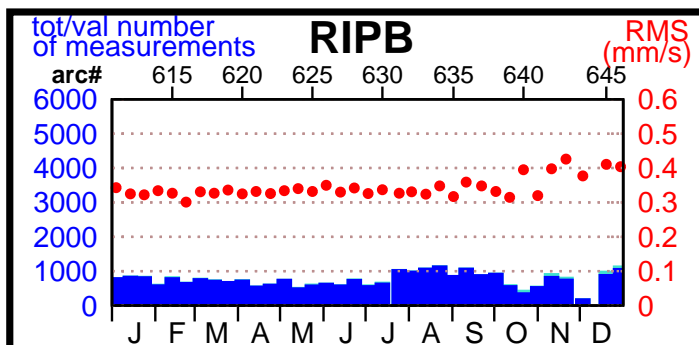

2007 - POE statistics

SPOT2

SPOT4

SPOT5

JASON1

ENVISAT