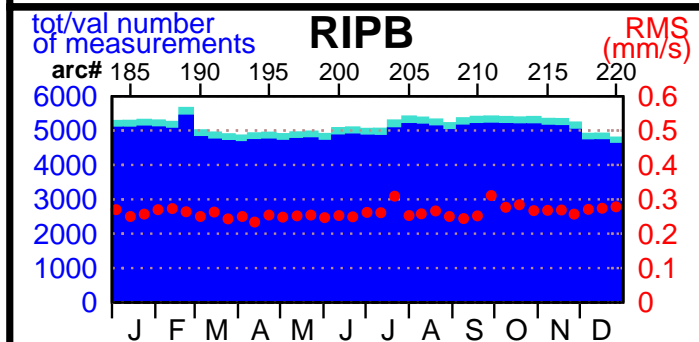

2007 - POE statistics

SPOT2

SPOT4

SPOT5

JASON1

ENVISAT