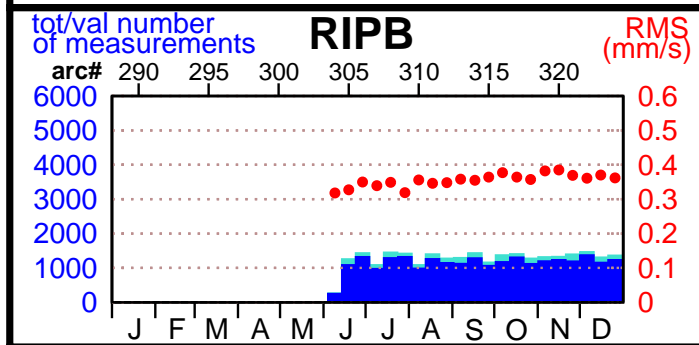

2005 - POE statistics

SPOT2

SPOT4

SPOT5

JASON1

ENVISAT