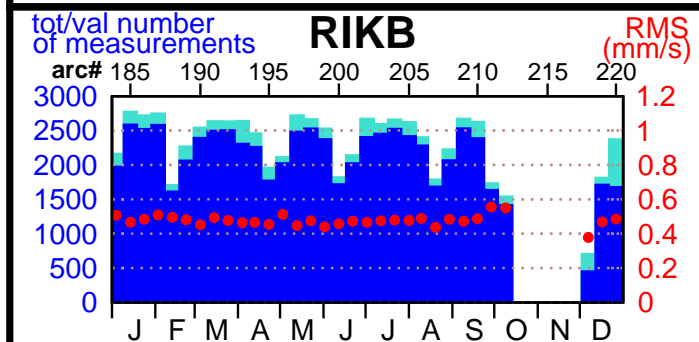

2007 - POE statistics

SPOT2

SPOT4

SPOT5

JASON1

ENVISAT