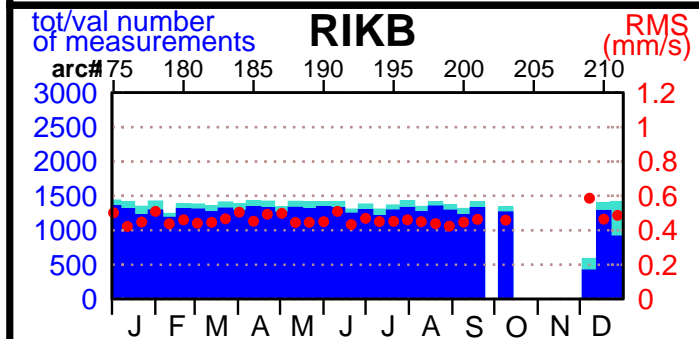

2007 - POE statistics

SPOT2

SPOT4

SPOT5

JASON1

ENVISAT