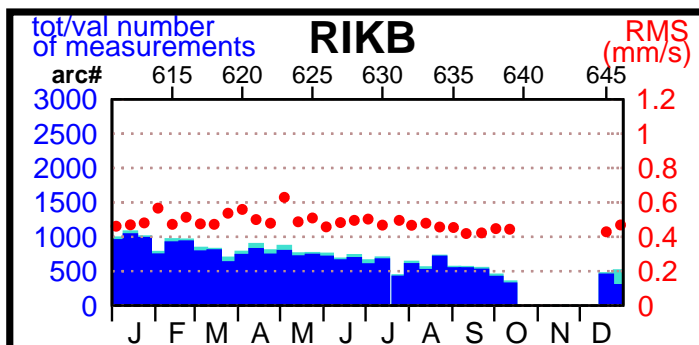

2007 - POE statistics

SPOT2

SPOT4

SPOT5

JASON1

ENVISAT