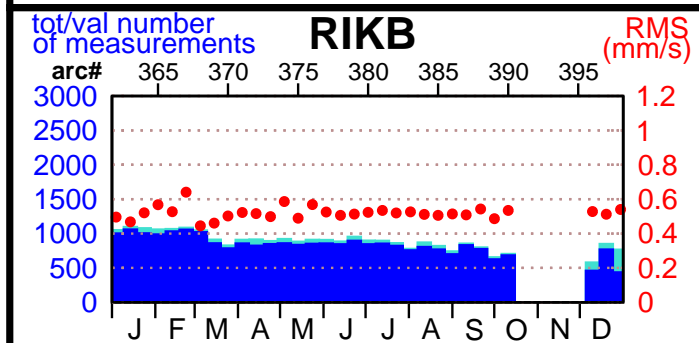

2007 - POE statistics

SPOT2

SPOT4

SPOT5

JASON1

ENVISAT