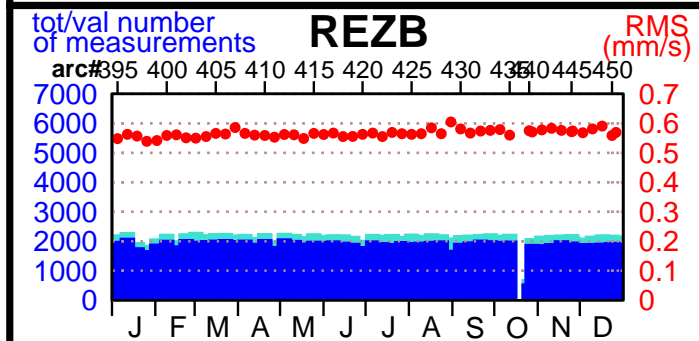

2010 - POE statistics

SPOT4

SPOT5

JASON1

JASON2

ENVISAT

CRYOSAT2