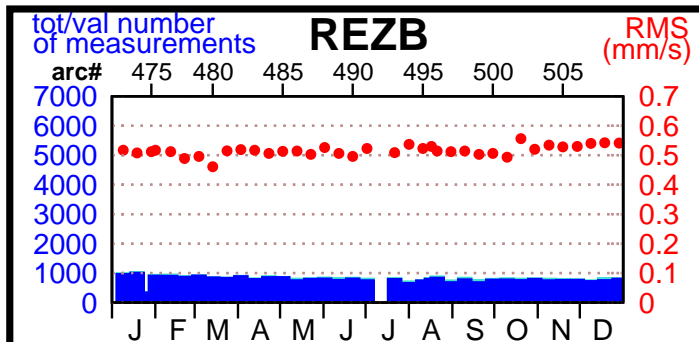

2010 - POE statistics

SPOT4

SPOT5

JASON1

JASON2

ENVISAT

CRYOSAT2