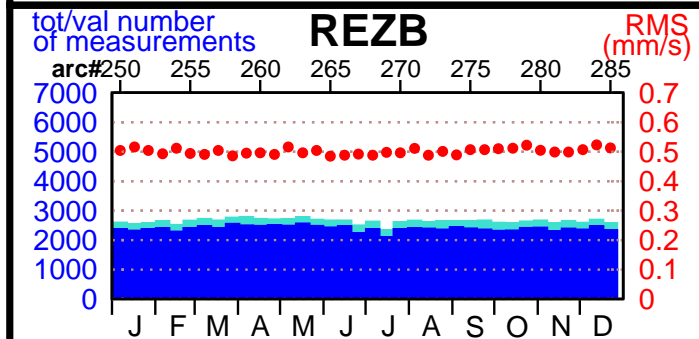

2009 - POE statistics

SPOT2

SPOT4

SPOT5

JASON1

JASON2

ENVISAT