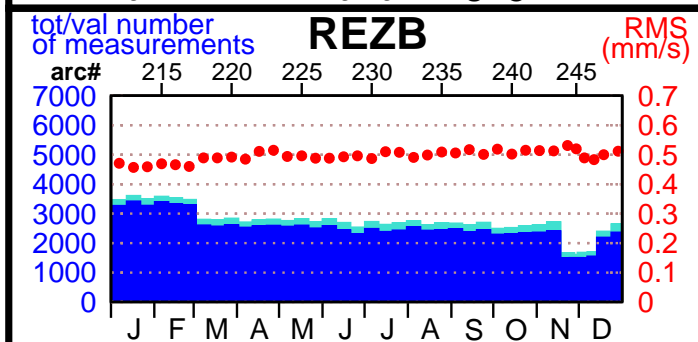

2008 - POE statistics

SPOT2

SPOT4

SPOT5

JASON1

JASON2

ENVISAT