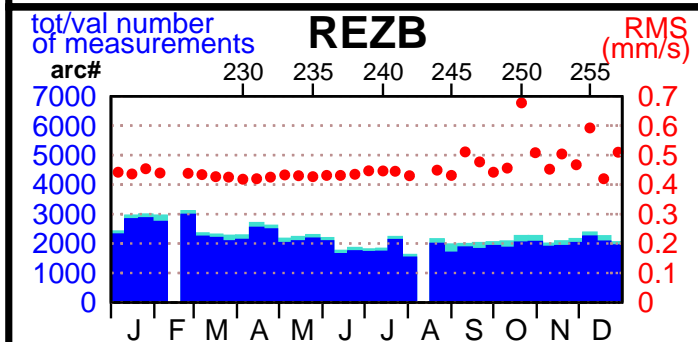

2008 - POE statistics

SPOT2

SPOT4

SPOT5

JASON1

JASON2

ENVISAT